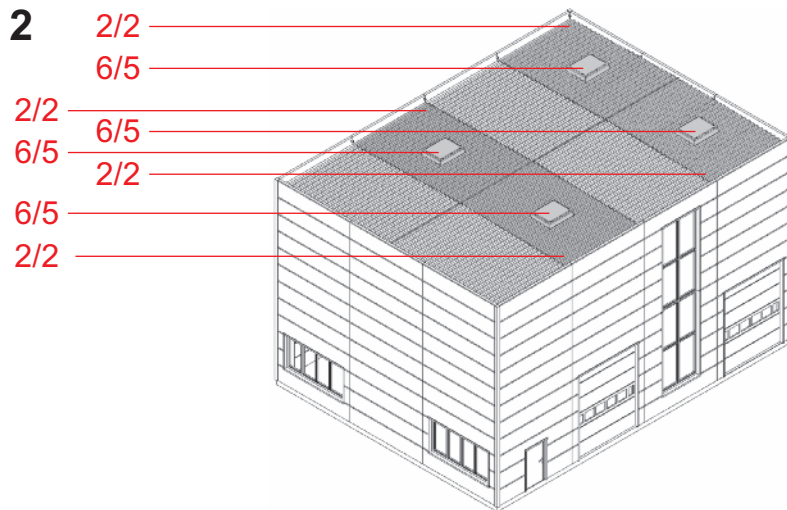

Art. Nr. 180888

4 DACHELEMENTE MIT OBERLICHTERN »GOLDBECK«

»GOLDBECK« 4 ROOF ELEMENTS WITH ROOF LIGHTS

4 ÉLÉMENTS DE TOIT AVEC LANTERNEAUX »GOLDBECK«

4 DAK ELEMENTEN MET RAMEN »GOLDBECK«

Sa. Nr. 180 888 1

Gestalten Sie Ihre individuelle »Goldbeck«-Halle nach Ihren persönlichen Vorstellungen. Alle Teile der Grundhalle lassen sich beliebig anordnen und mit den einzeln erhältlichen Ergänzungselementen der Serie kombinieren (siehe www.faller.de).