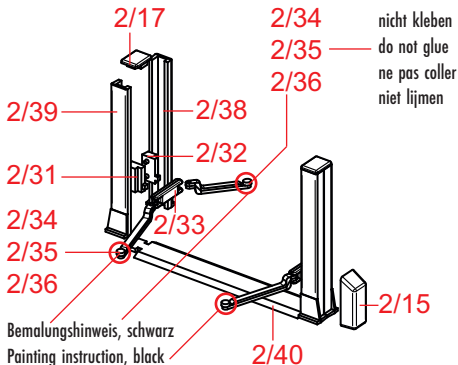

Art. Nr. 180980

ZWEISÄULENHEBEBÜHNE

TWO-COLUMN CAR LIFT

PONT ÉLEVATEUR À DEUX COLONNES

HEFBRUG MET TWEE ZUILEN

Bemalungshinweis, schwarz
Painting instruction, black
Instruction de coloration, noir
Schilderadviezen, zwart