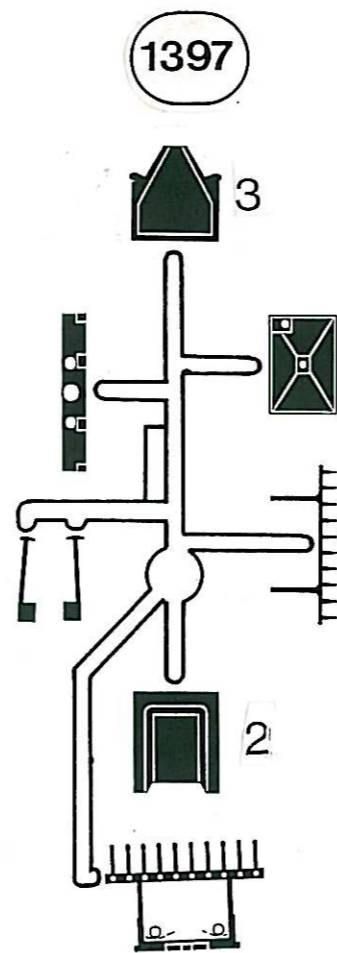

Cet article a été contrôlé avec soin. Si, malgré nos précautions, une pièce manquait ou était défectueuse, veuillez nous la demander en précisant la **référence de la maquette et le numéro de graffes et le numéro de la pièce**, indiqués sur la notice de montage.

Änderungen vorbehalten - Subject to alterations  
Sous réserve de modifications - Made in Germany

**kibri® - Spielwarefabrik GmbH**  
Hörschweiler Str. 1, D-72296 Schopfloch

Inhalt - contents - contenu

Haft.-Et. 370

Spritzlinge - Shots - Graffes

Nr. Stück

1299	1
1357	1
1358	1
1359	1
1396	1
1397	1
1398	1
1399	1
1400	1
1401	1
1511	1
1512	1
1513	1
1514	1
1520	1

Front- oder Hecklader  
Front- or back loader  
Bac élévateur frontal/arrière