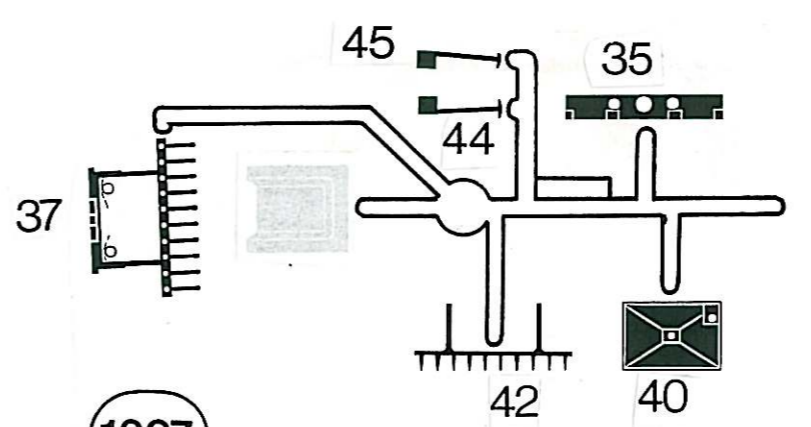

nicht kleben
do not glue
non coller