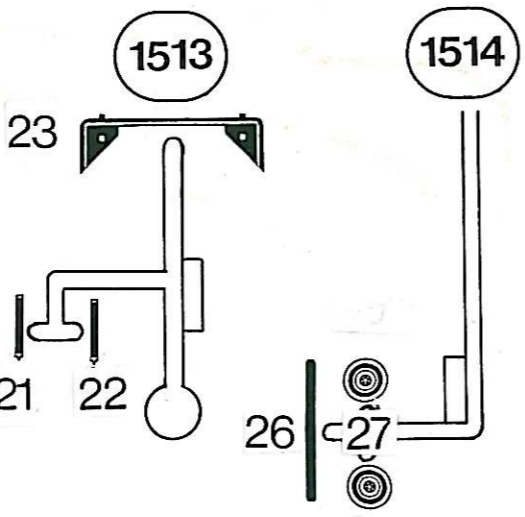

nicht kleben
do not glue
non coller