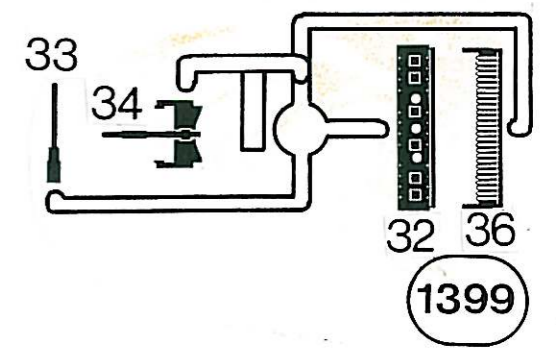

nicht kleben
do not glue
non coller