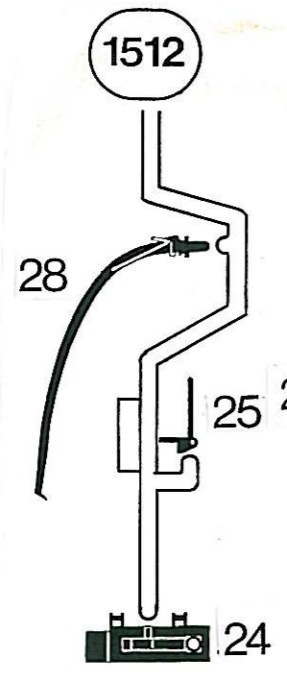

Spritzlinge - Shots - Graffes

Nr. Stück

1299	1
1357	1
1358	1
1359	1
1396	1
1397	1
1398	1
1399	1
1400	1
1401	1
1511	1
1512	1
1513	1
1514	1
1520	1

Front- oder Hecklader  
Front- or back loader  
Bac élévateur frontal/arrière

Kleben nur mit **kibri** Plastikleber Nr. 9995

Saatgutbunker  
Seed-grain container  
Réservoir de graine

Ballastgewicht  
Counterweight  
Contre poids

alternativ 16  
nur bei Hecklader  
only for back loader  
pour attelage arrière

	<p><b>DEMAG</b> DEMAG DEMAG DEMAG DEMAG</p> <p>DEMAG AC 665 AC 435 AC 265 DEMAG AC 665 AC 435 AC 265 DEMAG AC 395 DEMAG AC 395</p>	<p>DEMAG DEMAG DEMAG DEMAG DEMAG</p>
<p><b>BREUER BREUER</b> BREUER BREUER BREUER BREUER</p> <p>Stetter</p>	<p><b>BREUER</b> BREUER BREUER BREUER BREUER</p>	<p>Stetter</p>