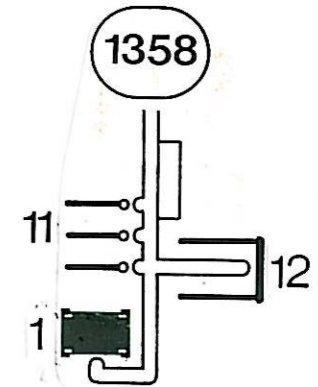

Änderungen vorbehalten - Subject to alterations  
Sous réserve de modifications - Made in Germany

**kibri® - Spielwarefabrik GmbH**  
Hörschweiler Str. 1, D-72296 Schopfloch

Inhalt - contents - contenu

Haft.-Et. 370

Spritzlinge - Shots - Graffes

Nr. Stück

1299	1
1357	1
1358	1
1359	1
1396	1
1397	1
1398	1
1399	1
1400	1
1401	1
1511	1
1512	1
1513	1
1514	1
1520	1

Front- oder Hecklader  
Front- or back loader  
Bac élévateur frontal/arrière