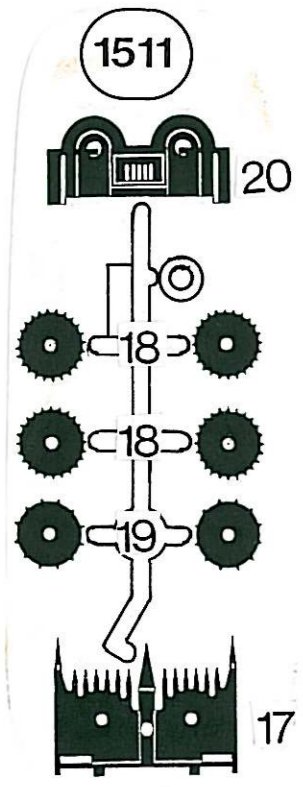

Spritzlinge - Shots - Graffes

Nr. Stück

1299	1
1357	1
1358	1
1359	1
1396	1
1397	1
1398	1
1399	1
1400	1
1401	1
1511	1
1512	1
1513	1
1514	1
1520	1

Front- oder Hecklader  
Front- or back loader  
Bac élévateur frontal/arrière

Kleben nur mit **kibri** Plastikleber Nr. 9995

Saatgutbunker  
Seed-grain container  
Réservoir de graine

Ballastgewicht  
Counterweight  
Contre poids

alternativ 16  
nur bei Hecklader  
only for back loader  
pour attelage arrière

	<p><b>DEMAG</b> DEMAG DEMAG DEMAG DEMAG</p> <p>DEMAG AC 665 AC 435 AC 265 DEMAG AC 665 AC 435 AC 265 DEMAG AC 395 DEMAG AC 395</p>	<p>DEMAG DEMAG DEMAG DEMAG DEMAG</p>
<p><b>BREUER BREUER</b> BREUER BREUER BREUER BREUER</p> <p>Stetter</p>	<p><b>BREUER</b> BREUER BREUER BREUER BREUER</p>	<p>Stetter</p>