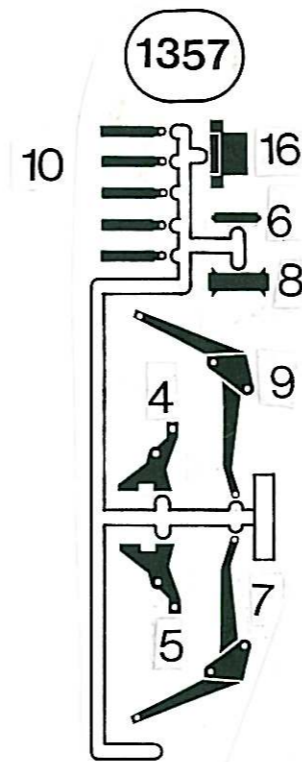

Cet article a été contrôlé avec soin. Si, malgré nos précautions, une pièce manquait ou était défectueuse, veuillez nous la demander en précisant la **référence de la maquette et le numéro de graffes et le numéro de la pièce**, indiqués sur la notice de montage.

Spritzlinge - Shots - Graffes

Nr. Stück

1299	1
1357	1
1358	1
1359	1
1396	1
1397	1
1398	1
1399	1
1400	1
1401	1
1511	1
1512	1
1513	1
1514	1
1520	1

Front- oder Hecklader  
Front- or back loader  
Bac élévateur frontal/arrière