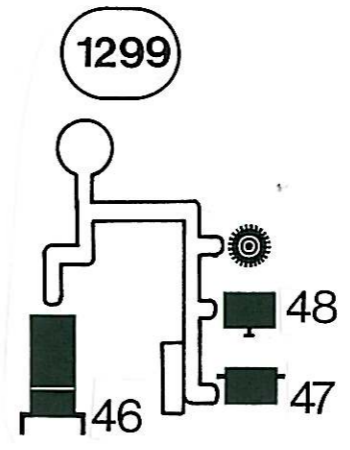

nicht kleben
do not glue
non coller

Feldhäcksler
Grass cutter-collector
Débrousailler