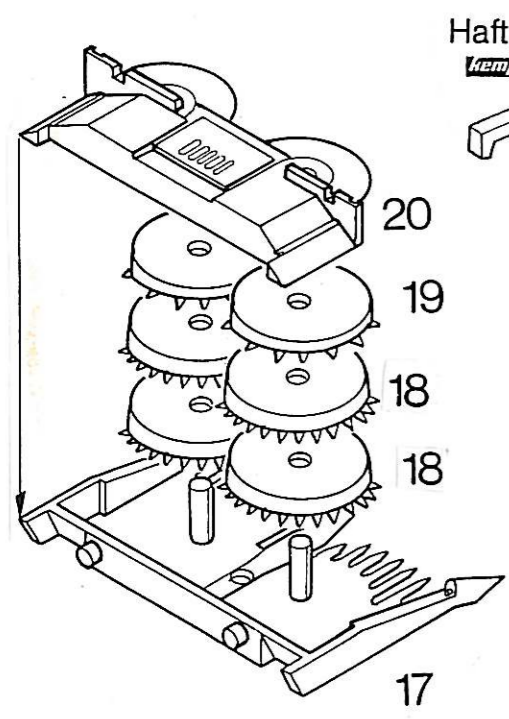

nicht kleben
do not glue
non coller

Feldhäcksler
Grass cutter-collector
Débrousailler