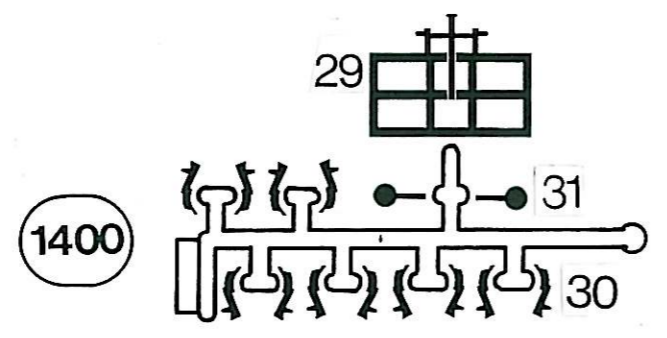

nicht kleben
do not glue
non coller

Feldhäcksler
Grass cutter-collector
Débrousailler