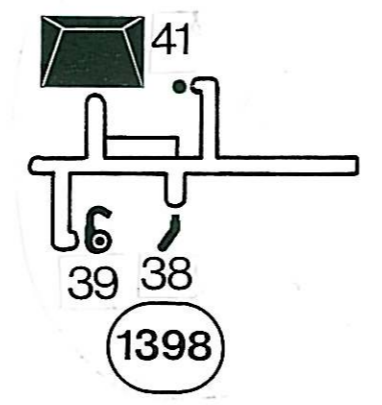

nicht kleben
do not glue
non coller

Feldhäcksler
Grass cutter-collector
Débrousailler