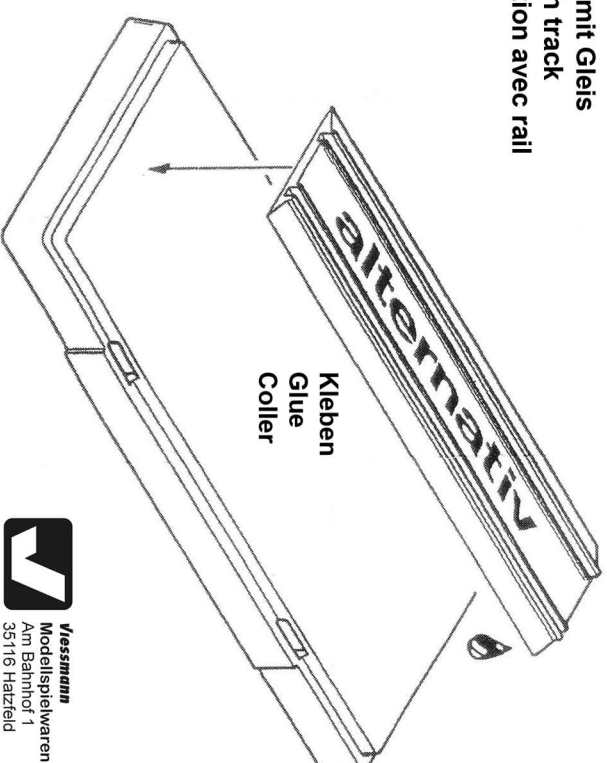

KiBri® 12063/12065

Sammier-Vitrine mit Gleis
Display case with track
Vitrine de collection avec rail

Vessmann
Modellspielwaren GmbH
Am Bahnhof 1
35116 Hatzefeld
www.kibri.de

KiBri® 12063/12065

Sammier-Vitrine mit Gleis
Display case with track
Vitrine de collection avec rail

Vessmann
Modellspielwaren GmbH
Am Bahnhof 1
35116 Hatzefeld
www.kibri.de

KiBri® 12063/12065

Sammier-Vitrine mit Gleis
Display case with track
Vitrine de collection avec rail

Vessmann
Modellspielwaren GmbH
Am Bahnhof 1
35116 Hatzefeld
www.kibri.de

KiBri® 12063/12065

Sammier-Vitrine mit Gleis
Display case with track
Vitrine de collection avec rail

Vessmann
Modellspielwaren GmbH
Am Bahnhof 1
35116 Hatzefeld
www.kibri.de