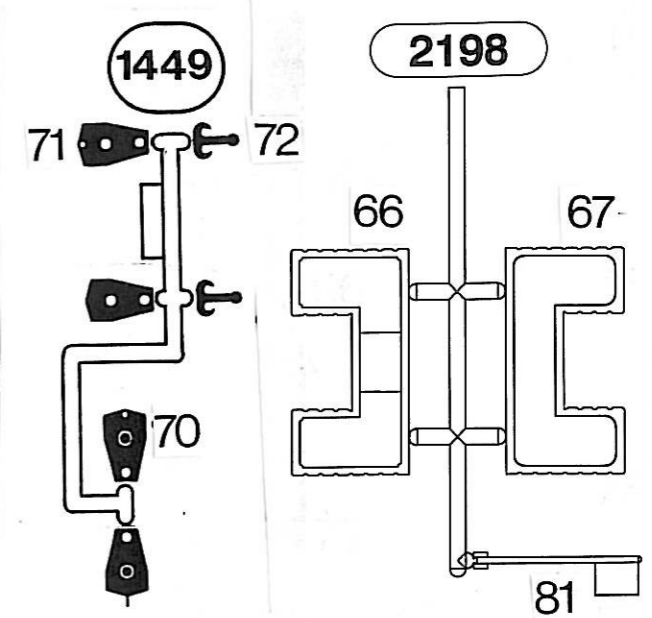

# 13035 B

40  
Ballastgewicht  
Counterweight  
Contre poids

Seil, rope, câble  
30 m (1181")

**kibri® - Spielwarenfabrik GmbH**  
Hörschweiler Str. 1, D-72296 Schopfloch

# 13035 C

1

2