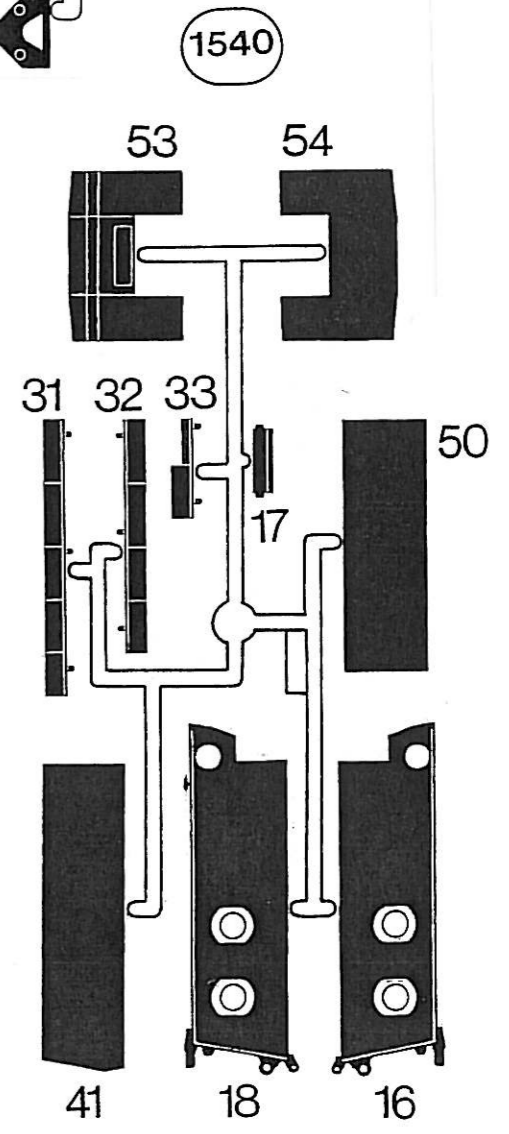

# 13035 B

40  
Ballastgewicht  
Counterweight  
Contre poids

Seil, rope, câble  
30 m (1181")

**kibri® - Spielwarenfabrik GmbH**  
Hörschweiler Str. 1, D-72296 Schopfloch

# 13035 C

1

2