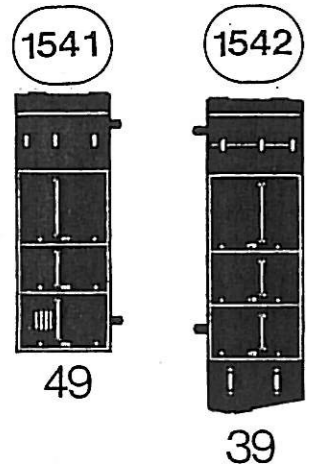

# 13035 B

40  
Ballastgewicht  
Counterweight  
Contre poids

Seil, rope, câble  
30 m (1181")

**kibri® - Spielwarenfabrik GmbH**  
Hörschweiler Str. 1, D-72296 Schopfloch