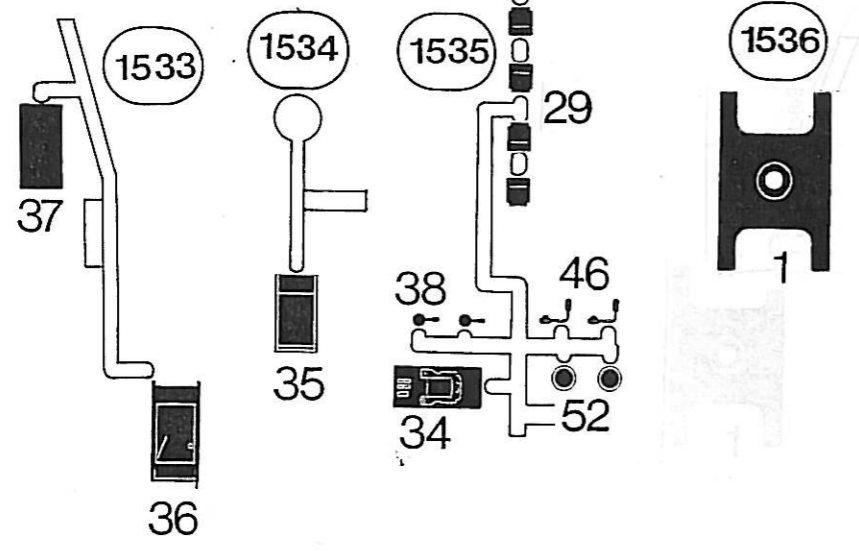

# 13035 B

40  
Ballastgewicht  
Counterweight  
Contre poids

Seil, rope, câble  
30 m (1181")

**kibri® - Spielwarenfabrik GmbH**  
Hörschweiler Str. 1, D-72296 Schopfloch

# 13035 C

1

2