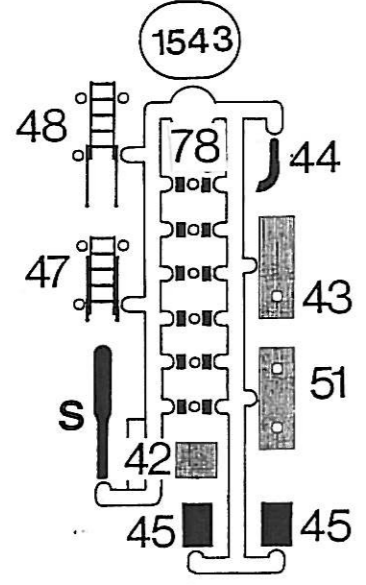

# 13035 B

40  
Ballastgewicht  
Counterweight  
Contre poids

Seil, rope, câble  
30 m (1181")

**kibri® - Spielwarenfabrik GmbH**  
Hörschweiler Str. 1, D-72296 Schopfloch

# 13035 C

1

2

# 13035 D