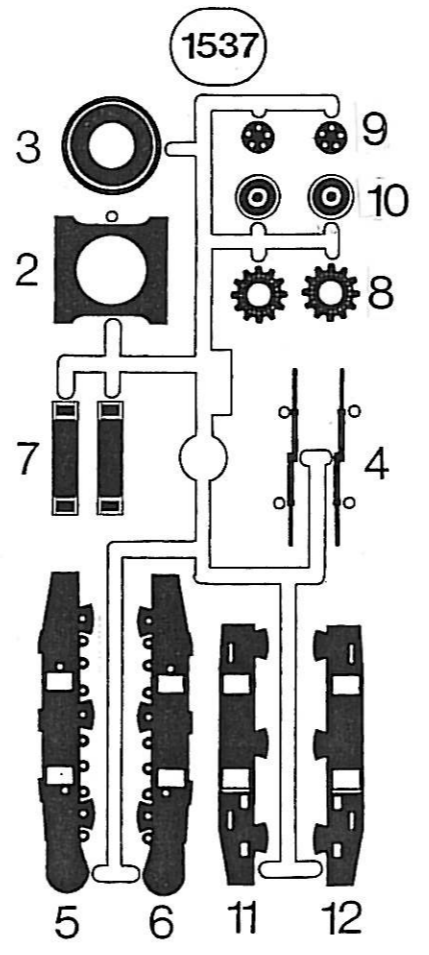

# 13035 B

40  
Ballastgewicht  
Counterweight  
Contre poids

Seil, rope, câble  
30 m (1181")

**kibri® - Spielwarenfabrik GmbH**  
Hörschweiler Str. 1, D-72296 Schopfloch

# 13035 C

1

2