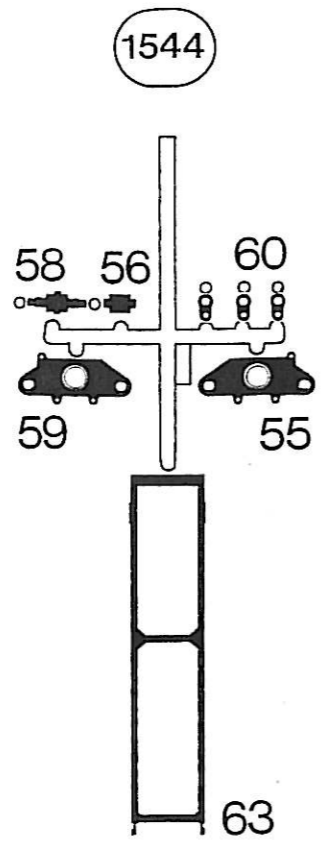

# 13035 B

40  
Ballastgewicht  
Counterweight  
Contre poids

Seil, rope, câble  
30 m (1181")

**kibri® - Spielwarenfabrik GmbH**  
Hörschweiler Str. 1, D-72296 Schopfloch

# 13035 C

1

2