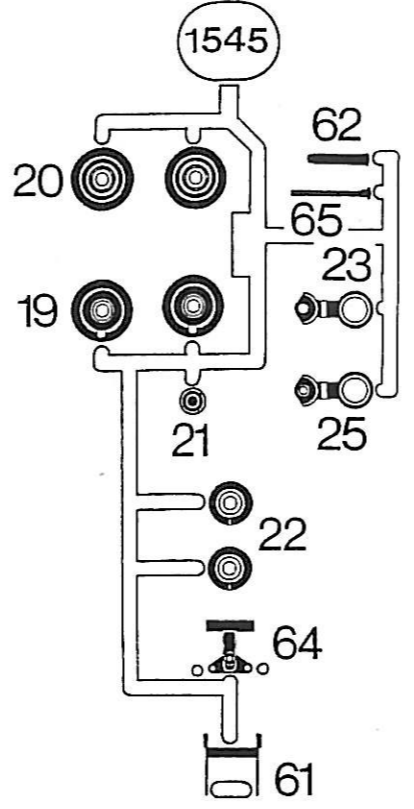

# 13035 B

40  
Ballastgewicht  
Counterweight  
Contre poids

Seil, rope, câble  
30 m (1181")

**kibri® - Spielwarenfabrik GmbH**  
Hörschweiler Str. 1, D-72296 Schopfloch

# 13035 C

1

2