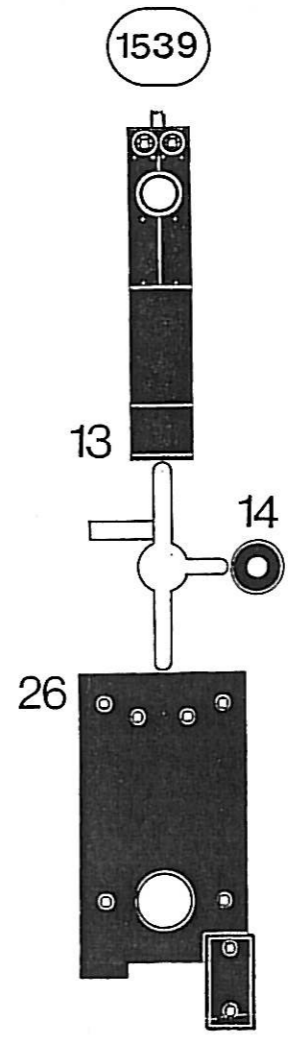

# 13035 B

40  
Ballastgewicht  
Counterweight  
Contre poids

Seil, rope, câble  
30 m (1181")

**kibri® - Spielwarenfabrik GmbH**  
Hörschweiler Str. 1, D-72296 Schopfloch

# 13035 C

1

2