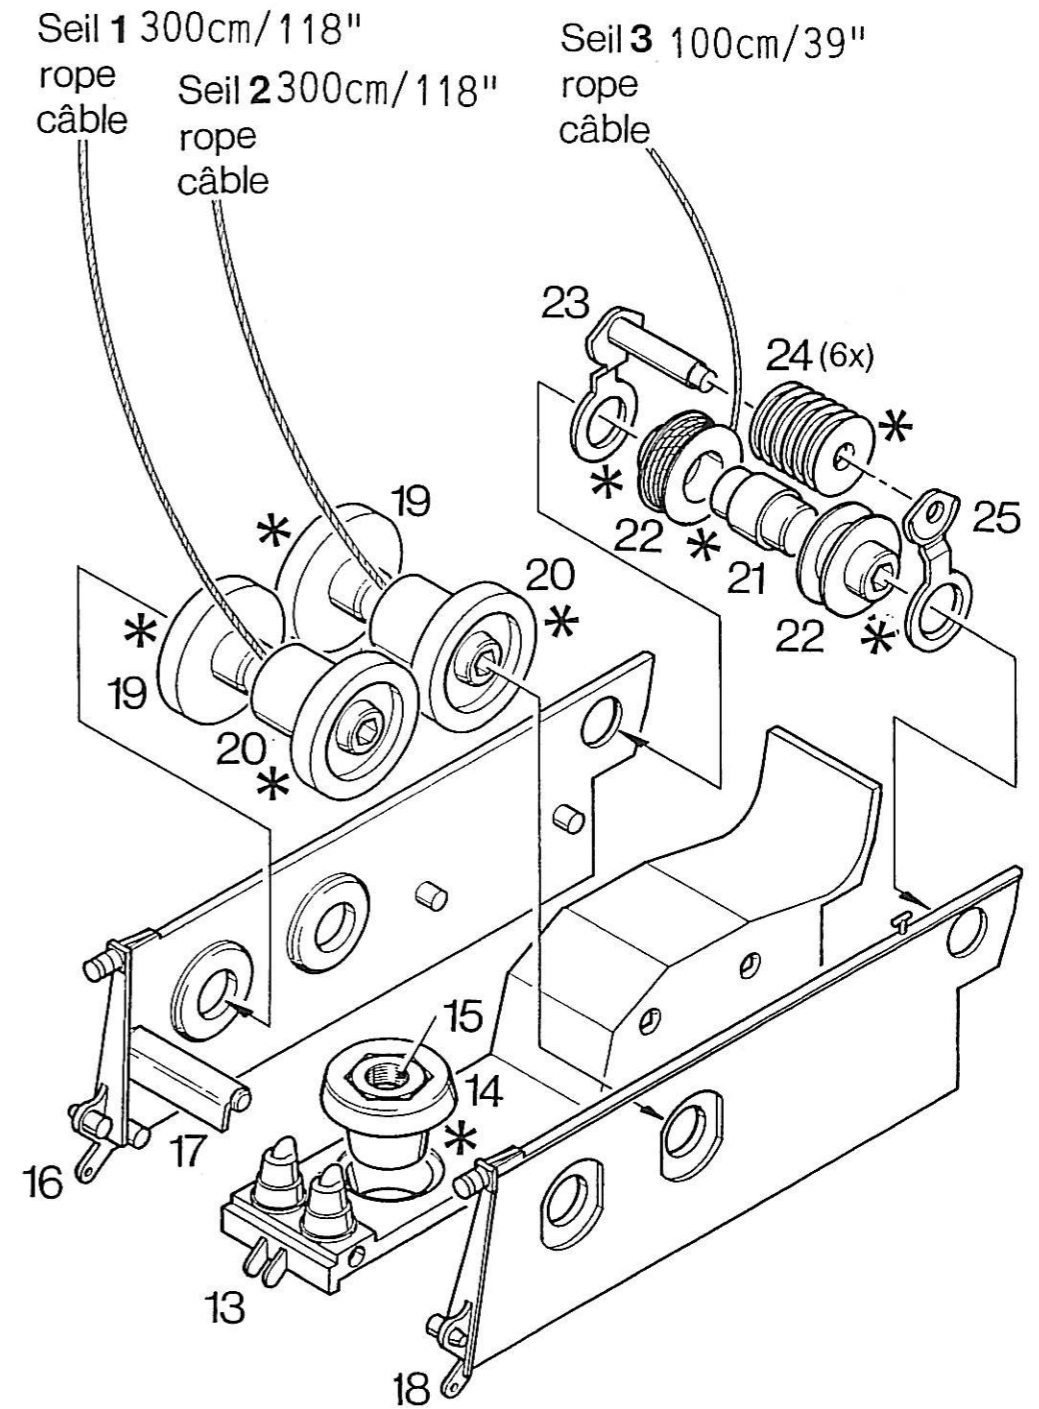

# 13035 B

40  
Ballastgewicht  
Counterweight  
Contre poids

Seil, rope, câble  
30 m (1181")

**kibri® - Spielwarenfabrik GmbH**  
Hörschweiler Str. 1, D-72296 Schopfloch

# 13035 C

1

2