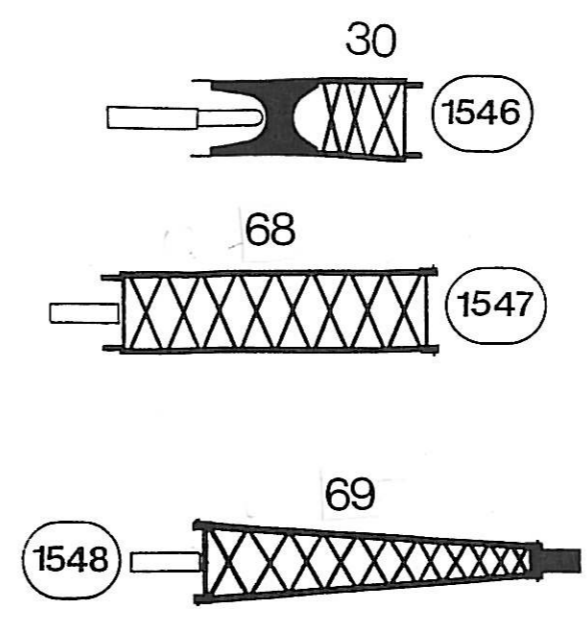

# 13035 B

40  
Ballastgewicht  
Counterweight  
Contre poids

Seil, rope, câble  
30 m (1181")

**kibri® - Spielwarenfabrik GmbH**  
Hörschweiler Str. 1, D-72296 Schopfloch