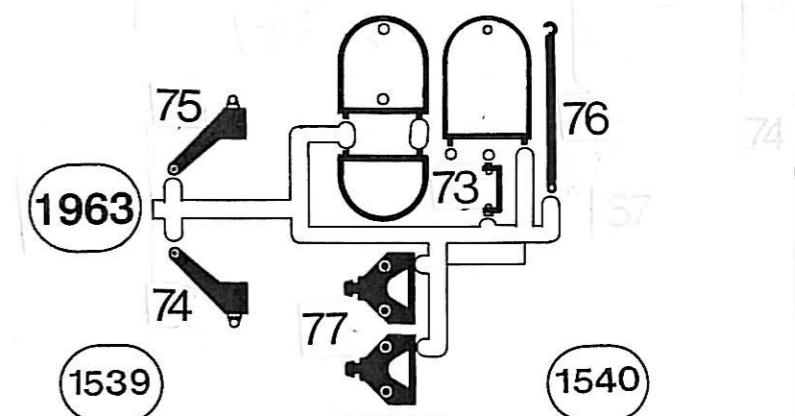

# 13035 B

40  
Ballastgewicht  
Counterweight  
Contre poids

Seil, rope, câble  
30 m (1181")

**kibri® - Spielwarenfabrik GmbH**  
Hörschweiler Str. 1, D-72296 Schopfloch

# 13035 C

1

2