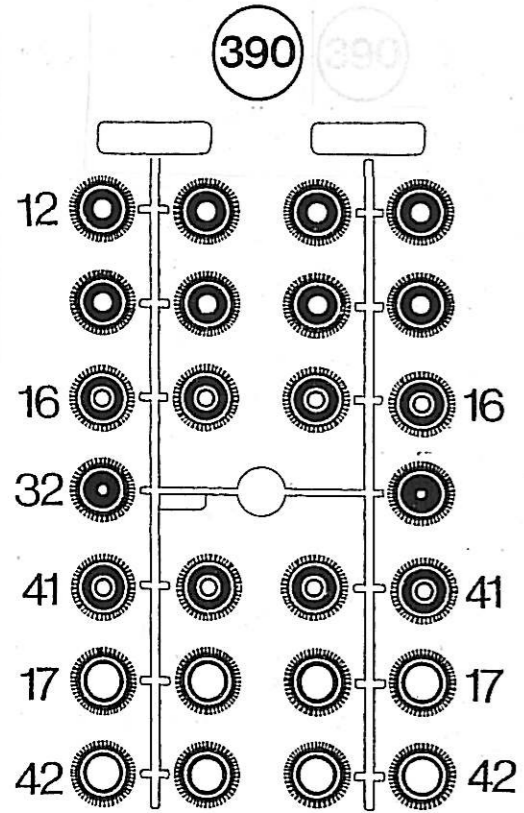

14025 (B)

Weitere Informationen über das gesamte kibri-Sortiment finden Sie im kibri-Katalog, den Sie entweder in Ihrem Fachgeschäft oder direkt bei kibri gegen eine Schutzgebühr beziehen können.

Further information regarding the whole kibri range can be found in the kibri-catalogue which is obtainable from your specialist dealer or directly from kibri for a small charge.

Pour plus d'informations concernant de l'assortiment kibri, consultez le catalogue kibri, que vous pouvez obtenir chez votre détaillant ou directement chez kibri, moyennant paiement.

kibri® - Spielwarenfabrik GmbH
Hörschweiler Str. 1, D-72296 Schopfloch