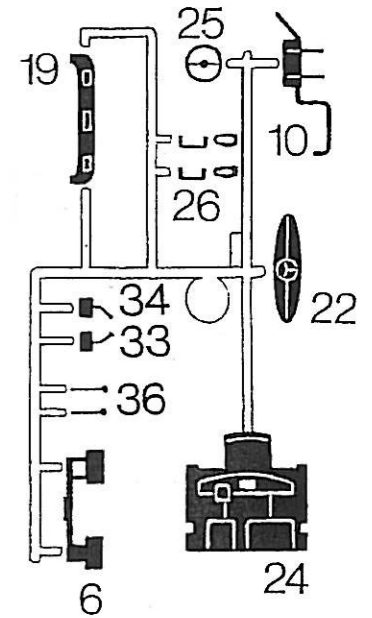

14025 (B)

504

Weitere Informationen über das gesamte kibri-Sortiment finden Sie im kibri-Katalog, den Sie entweder in Ihrem Fachgeschäft oder direkt bei kibri gegen eine Schutzgebühr beziehen können.

Further information regarding the whole kibri range can be found in the kibri-catalogue which is obtainable from your specialist dealer or directly from kibri for a small charge.

Pour plus d'informations concernant de l'assortiment kibri, consultez le catalogue kibri, que vous pouvez obtenir chez votre détaillant ou directement chez kibri, moyennant paiement.

kibri® - Spielwarenfabrik GmbH
Hörschweiler Str. 1, D-72296 Schopfloch