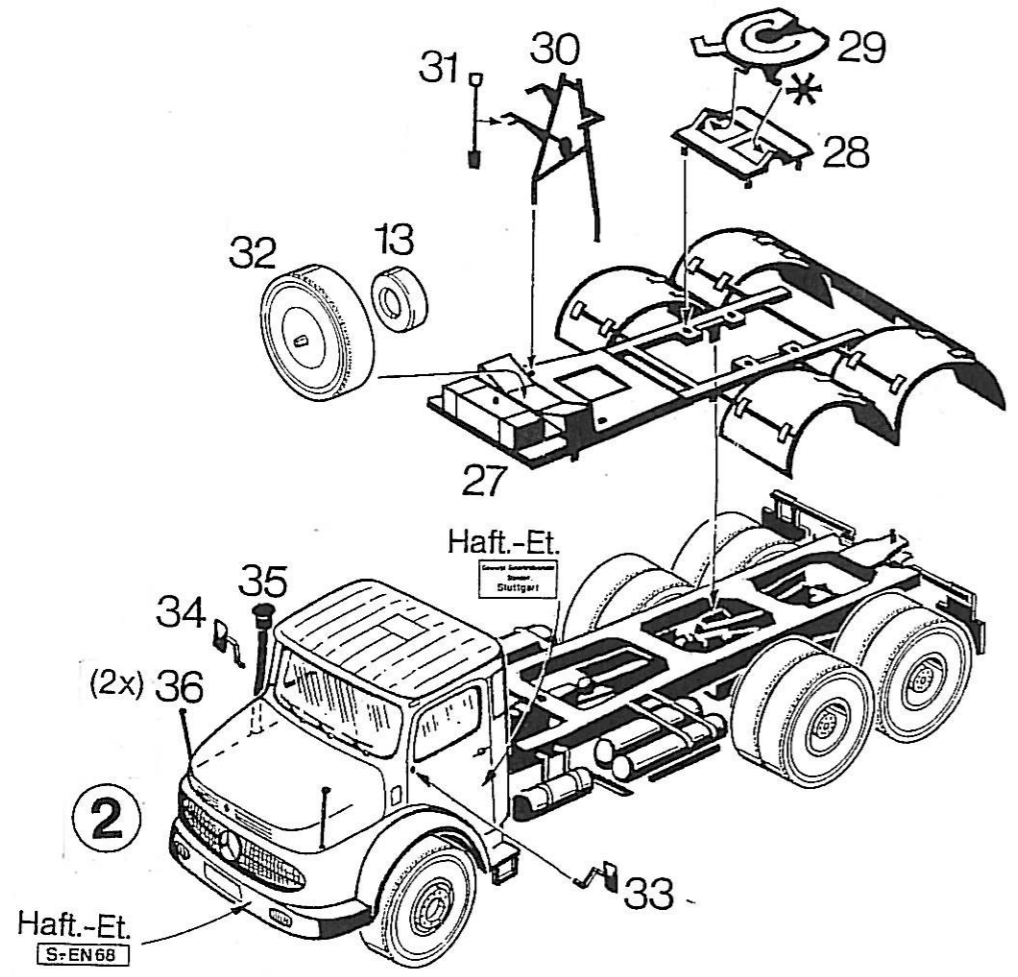

14025 ©

1

3

2

nicht kleben
do not glue
non coller