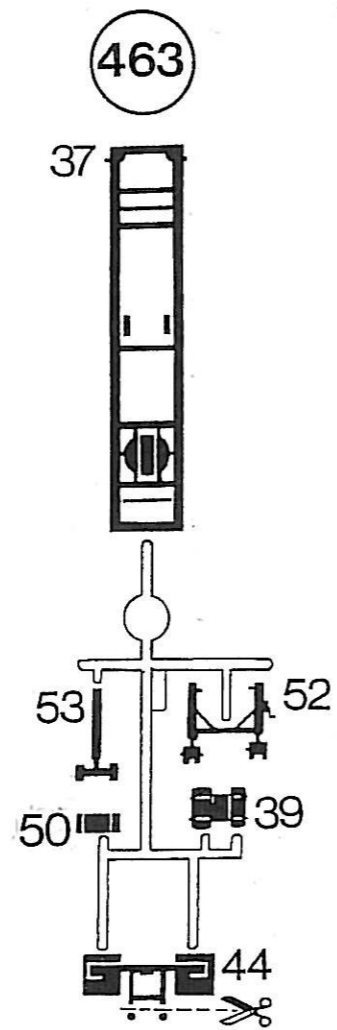

14025 (B)

Weitere Informationen über das gesamte kibri-Sortiment finden Sie im kibri-Katalog, den Sie entweder in Ihrem Fachgeschäft oder direkt bei kibri gegen eine Schutzgebühr beziehen können.

Further information regarding the whole kibri range can be found in the kibri-catalogue which is obtainable from your specialist dealer or directly from kibri for a small charge.

Pour plus d'informations concernant de l'assortiment kibri, consultez le catalogue kibri, que vous pouvez obtenir chez votre détaillant ou directement chez kibri, moyennant paiement.

kibri® - Spielwarenfabrik GmbH
Hörschweiler Str. 1, D-72296 Schopfloch