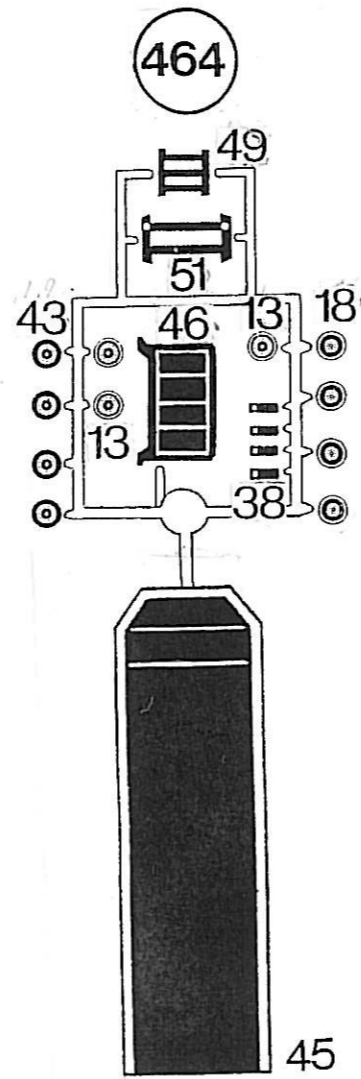

14025 (B)

Weitere Informationen über das gesamte kibri-Sortiment finden Sie im kibri-Katalog, den Sie entweder in Ihrem Fachgeschäft oder direkt bei kibri gegen eine Schutzgebühr beziehen können.

Further information regarding the whole kibri range can be found in the kibri-catalogue which is obtainable from your specialist dealer or directly from kibri for a small charge.

Pour plus d'informations concernant de l'assortiment kibri, consultez le catalogue kibri, que vous pouvez obtenir chez votre détaillant ou directement chez kibri, moyennant paiement.

kibri® - Spielwarenfabrik GmbH
Hörschweiler Str. 1, D-72296 Schopfloch