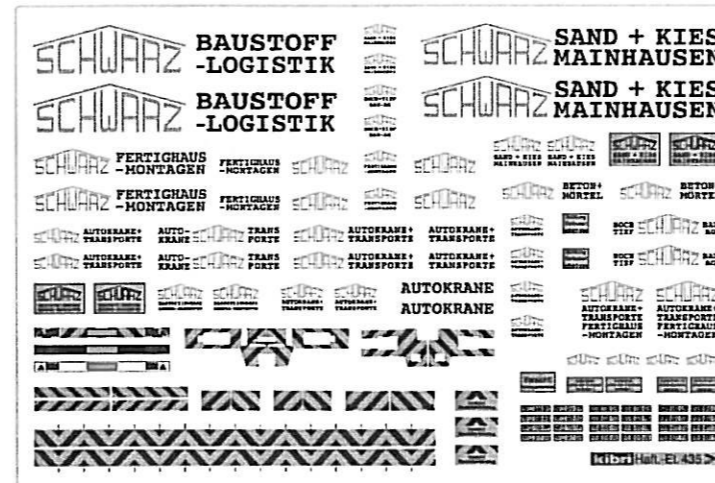

Haft. Et.: 372; 435

Spr.Nr.	Stück	Spr.Nr.	Stück
736	1	1383	1
752	1	1384	1
753	1	1385	1
754	1	1386	1
1380	1	1387	1
1381	1	1388	1
1382	1		

★ Starter ★★ Standard ★★★ Premium

Bitte beachten!
 Beim Zusammenbau die Reihenfolge der Bauabschnitte einhalten! Benötigtes Teil mit einem Seitenschneider bzw. Modellbaummesser vom Spritzbaum abtrennen und entgraten. Vorsicht Verletzungsgefahr!
Kleben nur mit kibri-Plastikkleber Nr. 9995.
 Andere Klebstoffe können zu Verformungen der Kunststoffteile führen.
 Da Spritzlinge für mehrere Artikel verwendet werden, kann es sein, dass bei diesem Bausatz einige Teile übrig bleiben.