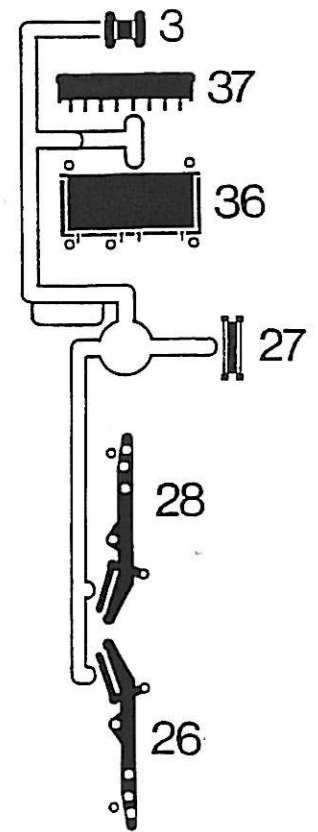

1384

1385

1382