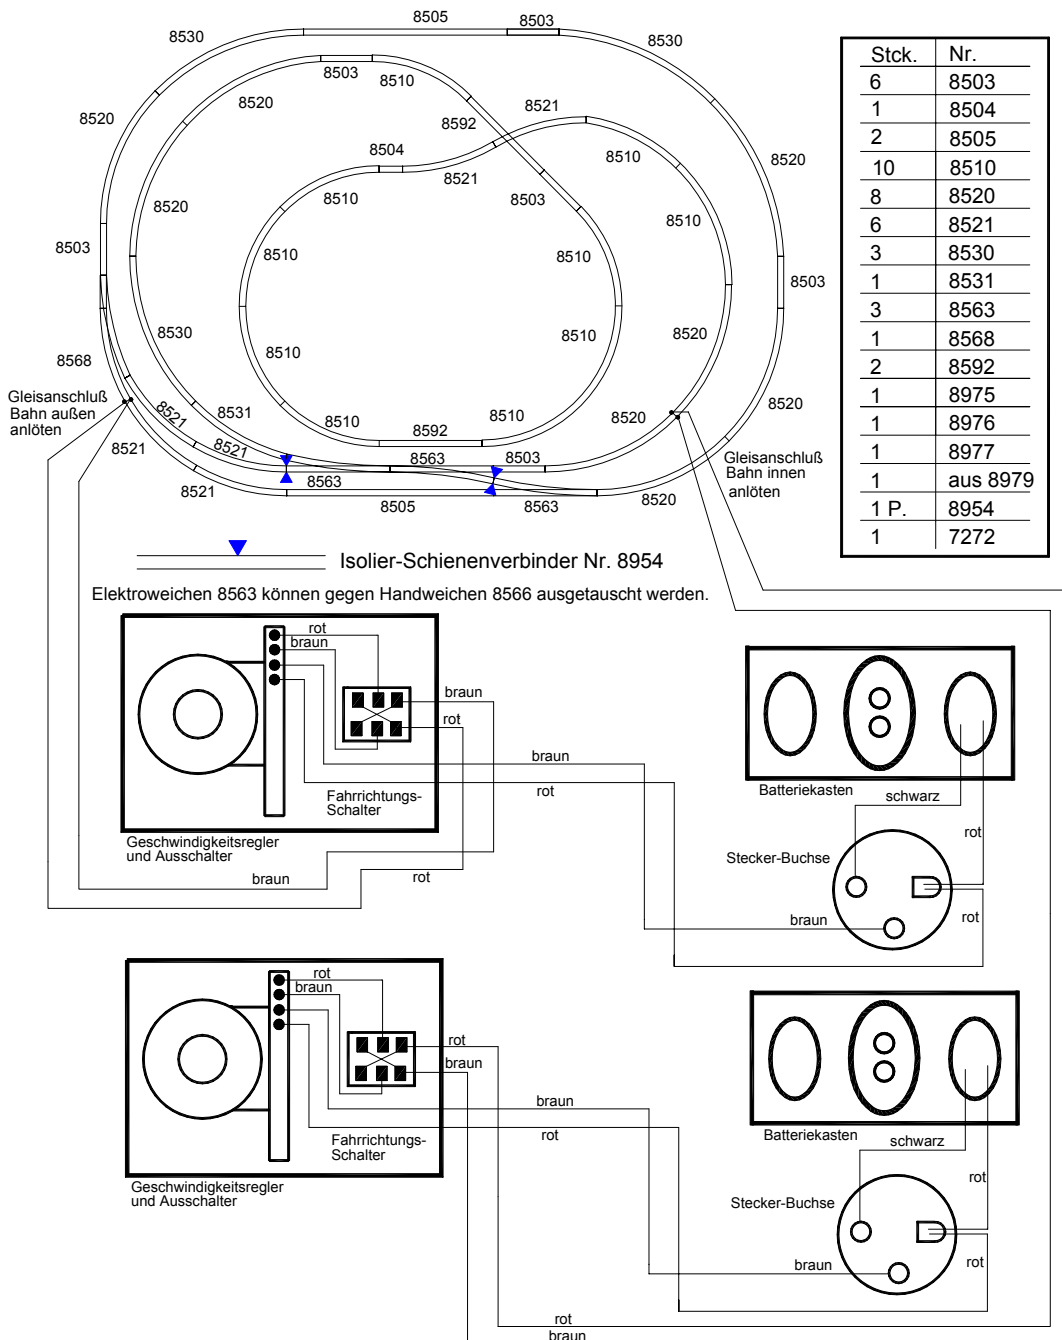

59080/59090 Gleispläne für das Fertiggelände 87080 / 87090 »Tessin / Tirol« Spur Z

... wie im Original

NOCH GmbH & Co Modellspielwarenfabrik
Postfach 1454, D-88230 Wangen
Internet: www.noch.de oder www.noch.com

Achtung ! Für Netzbetrieb NOCH-Steckernetzgerät Nr. 88170 verwenden.

Zubehör Spur Z

Gebäude		NOCH		43361	
NOCH		Volmer		25411	1
43960	1	9530	1	25420	1
Märklin		9540	1	25425	1
8970	1	9545	1	42530	1
				43390	1
				43750	1
				43820	1
				43830	1
				43901	1
				43903	1

Bitte beachten Sie, daß beim Gleisbild dieser extrem kleinen Anlage nur kurze Fahrzeuge eingesetzt werden können. Beim Befestigen der Gleise müssen die Schienenstöße ausgeglichen werden.