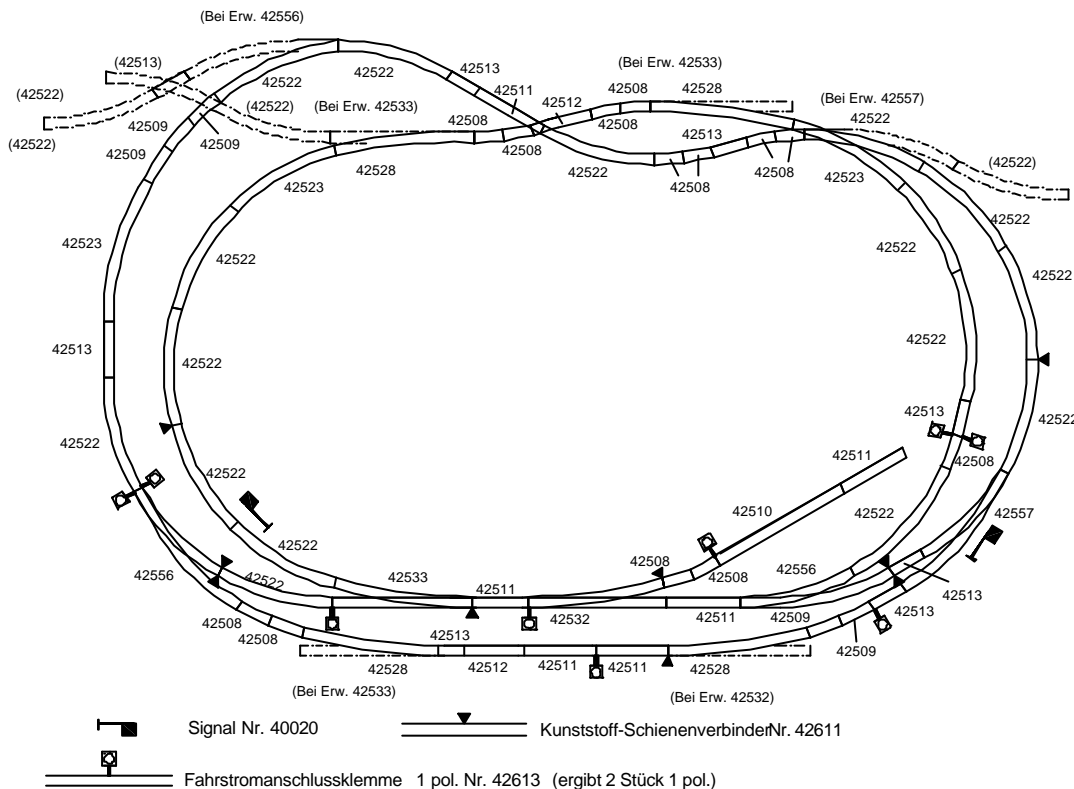

59580 Gleisplan für das Fertiggelände 81580 »Königsfeld« Spur HO

NOCH GmbH & Co Modellspielwarenfabrik
Postfach 1454, D-88230 Wangen
Internet: www.noch.de oder www.noch.com

Nr.	Stck.
42508	13
42509	5
42510	1
42511	5
42512	2
42513	7
42522	16
42523	3
42528	4
42532	1
42556	2
42557	2
42608	1
42611	1Pack.
42613	5
42620	5
40020	2
10019	2
10520	2
10524	1

System Roco Line

Bei den Weichen sind nach Roco Anleitungen die Gleisbettungen zuzuschneiden. Die Gleisbettungen müssen dem Gelände sowie den Tunnelleinfahrten angepasst werden. Auf der Brücke entfällt die Gleisbettung. Zum Höhenausgleich muss der Gleisraster (Bettungsrost) unter die Schienen gelegt werden.