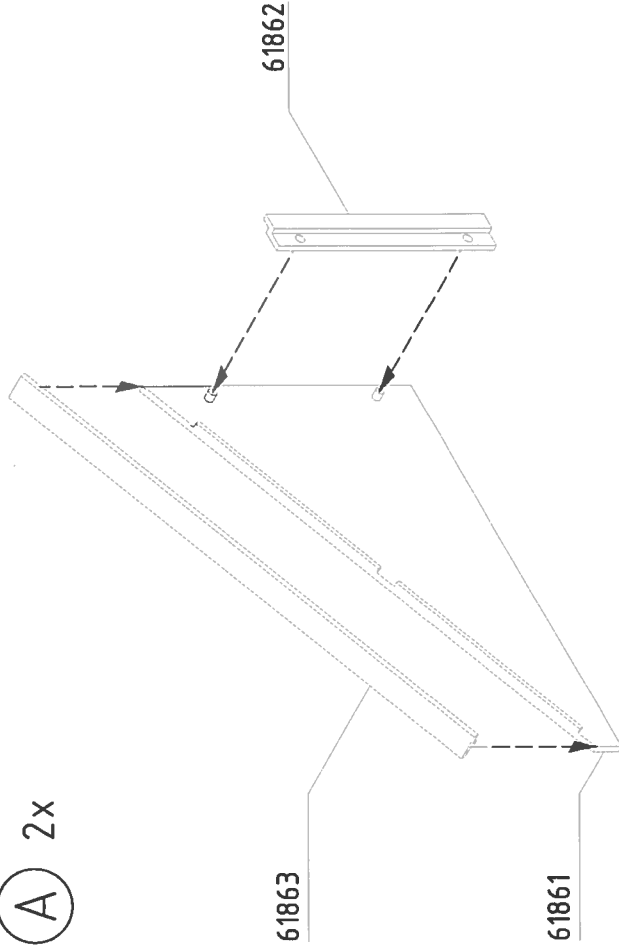

Ordenar las piezas por el orden de las letras indicadas para empezar con el montaje siguiendo el croquis.

Prego mettere insieme i pezzi singoli secondo gruppi alfabetici, poi cominciare il montaggio corrispondente ai disegni.

Inhalt / Contents / Contenu / Inhoud

55063 = 1x	55071/II = 1x	61860 = 2x
55064 = 2x	55073 = 2x	61861 = 2x
55067 = 2x	55074 = 2x	61862 = 4x
55071/I = 1x	55076 = 2x	61863 = 4x

Unsere Erzeugnisse entsprechen den Sicherheitsanforderungen an Spielzeug und dürfen deshalb das Verbandszeichen DIN tragen.

Wir verwenden den recyclefähigen Kunststoff Polystyrol

Zum Erwerb dieses **VOLLMER**-Bausatzes gratulieren wir Ihnen. Sie haben beim Zusammenfügen bestimmt viel Freude, weil alles paßt und somit keine Nacharbeit erforderlich ist.

Ein ersklassiger Kunststoff-Kleber gehört dazu, um jede Enttäuschung auszuschließen. Dieser ist im Bausatz nicht enthalten.

VOLLMER Superzement S 30 und **Supranol 2000** - die giftfreien Superkleber - kleben sauber und verschweißen dauerhaft. Durch hohen Verbrügelungseffekt wird vorzeitiges Austrocknen verhindert.

Superzement S 30 mit handlichem Pinselferschluss für großflächige Teile.

Supranol 2000 mit Feinkantile für punktgenaues Arbeiten in der ergonomisch richtig geformten Flasche.

Irtum und Änderungen vorbehalten.

Vollmer GmbH & Co. KG, Postfach 400920, D-70409 Stuttgart

Printed in Germany · Imprimé en Allemagne
Gedrukt in Duitsland

A 2x