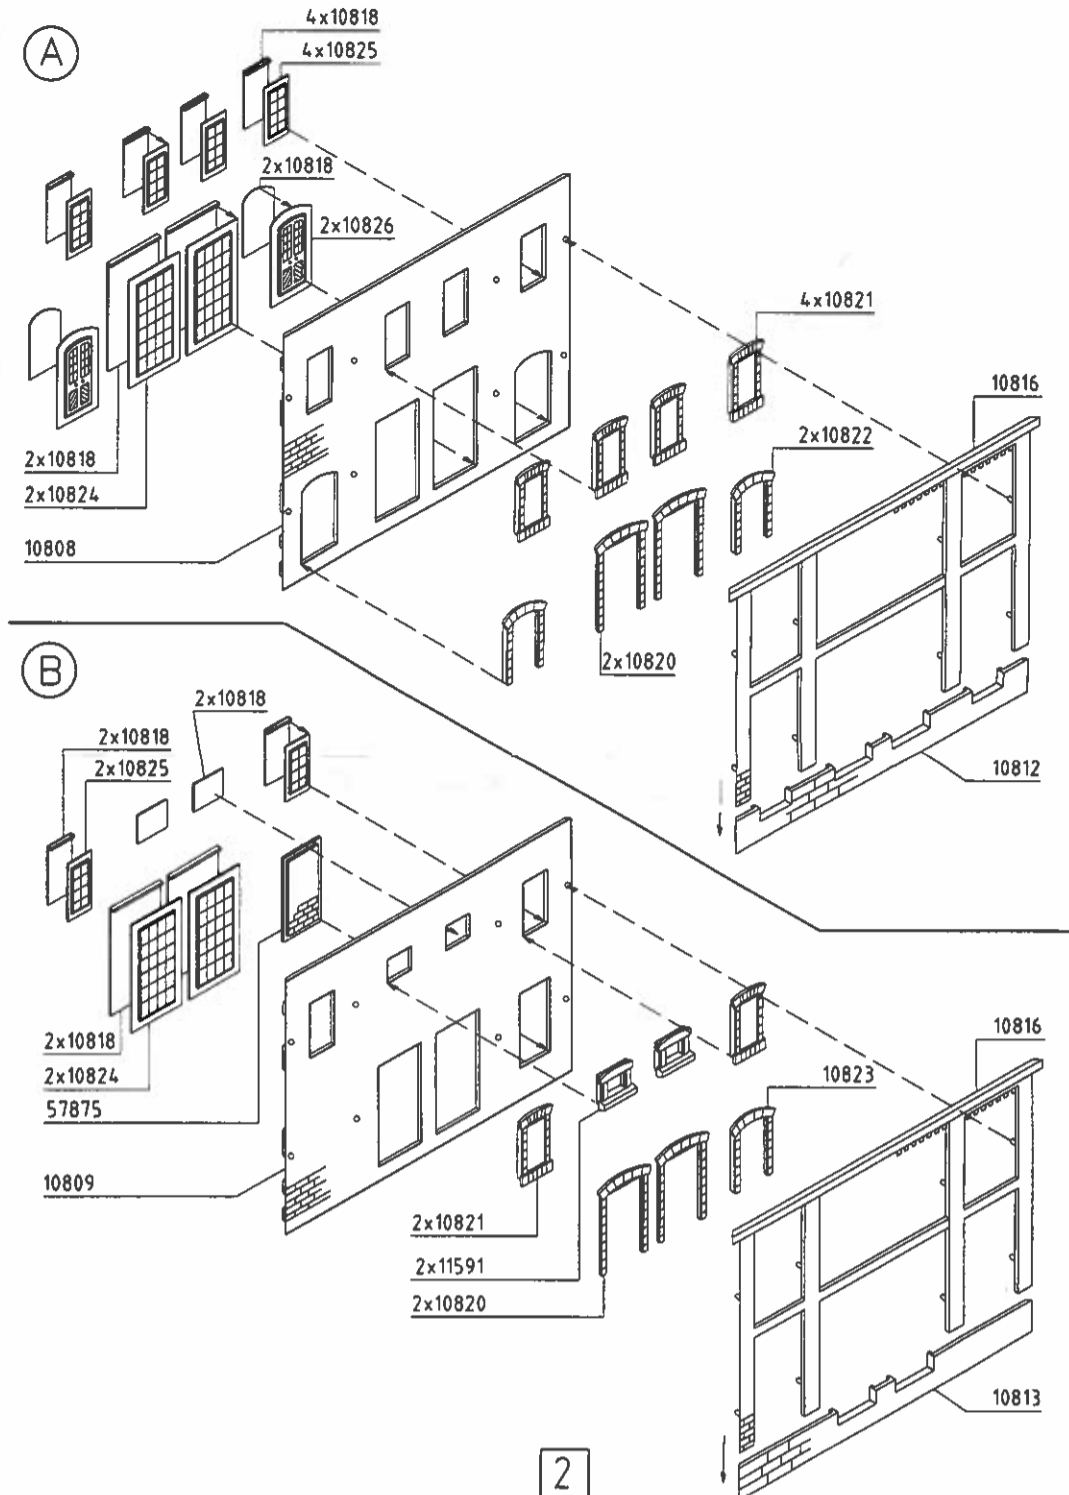

Unsere Erzeugnisse entsprechen den Sicherheitsanforderungen an Spielzeug und dürfen deshalb das Verbandszeichen **DIN** tragen.

Wir verwenden den recycelfähigen Kunststoff Polystyrol

Zum Erwerb dieses **VOLLMER**-Bausatzes gratulieren wir Ihnen. Sie haben beim Zusammenfügen bestimmt viel Freude, weil alles paßt und somit keine Nacharbeit erforderlich ist.

Ein erstklassiger Kunststoff-Kleber gehört dazu, um jede Enttäuschung auszuschließen.

VOLLMER Superzement S 30 und **Supranol 2000** - die giftfreien Superkleber - kleben sauber und verschweißen dauerhaft. Durch hohen Verzögerungseffekt wird vorzeitiges Austrocknen verhindert.

Superzement S 30 mit handlichem Pinselverschluss für großflächige Teile.

Supranol 2000 mit Feinkanüle für punktgenaues Arbeiten in der ergonomisch richtig geformten Flasche.

Irrtum und Änderungen vorbehalten.

CE Vollmer GmbH & Co. KG, Postfach 40 09 20, D-70409 Stuttgart

Printed in Germany - Imprimé en Allemagne
Gedruckt in Deutschland