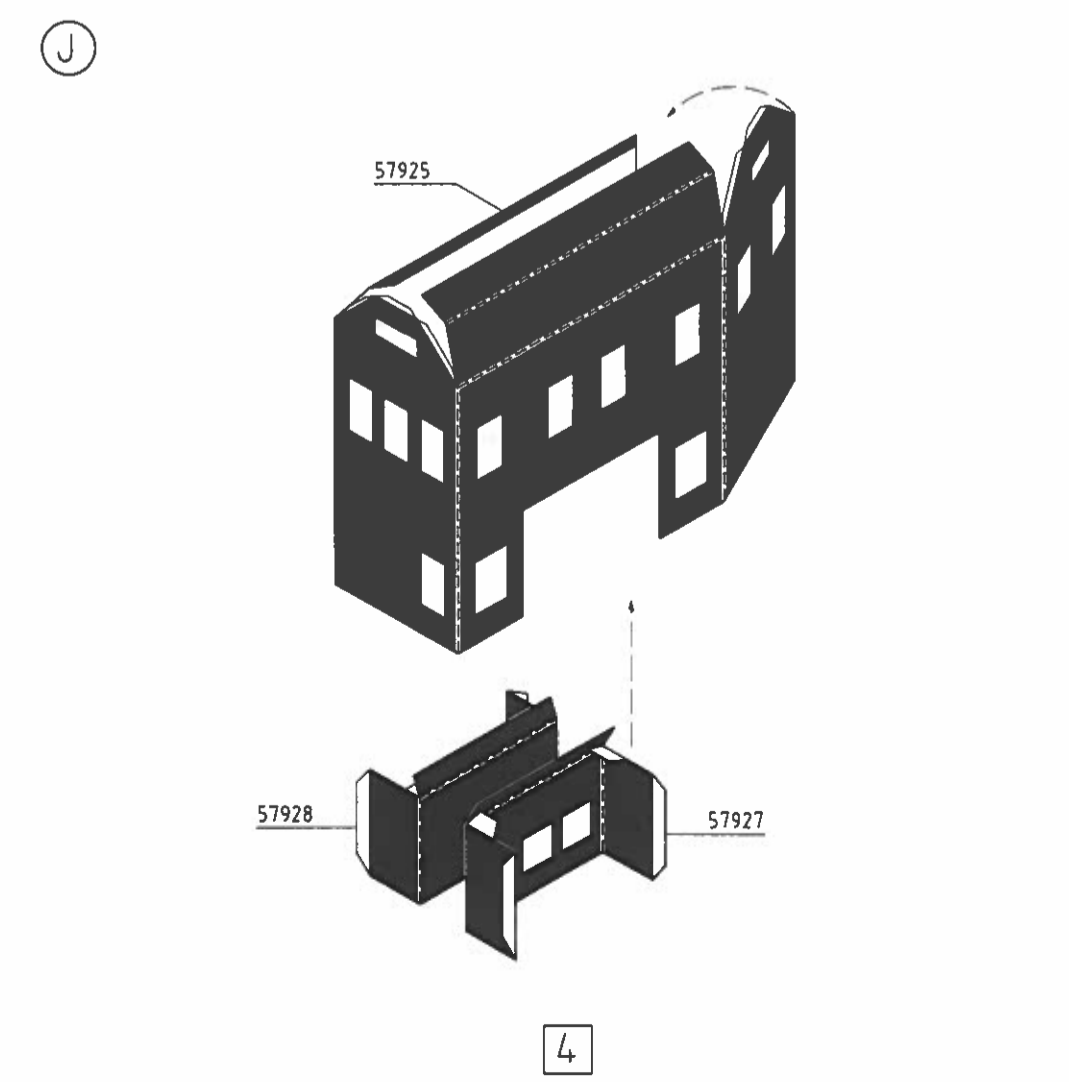

Unsere Erzeugnisse entsprechen den Sicherheitsanforderungen an Spielzeug und dürfen deshalb das Verbandszeichen **DIN** tragen.

Wir verwenden den recycelfähigen Kunststoff Polystyrol

Zum Erwerb dieses **VOLLMER**-Bausatzes gratulieren wir Ihnen. Sie haben beim Zusammenfügen bestimmt viel Freude, weil alles paßt und somit keine Nacharbeit erforderlich ist.

Ein erstklassiger Kunststoff-Kleber gehört dazu, um jede Enttäuschung auszuschließen.

VOLLMER Superzement S 30 und **Supranol 2000** - die giftfreien Superkleber - kleben sauber und verschweißen dauerhaft. Durch hohen Verzögerungseffekt wird vorzeitiges Austrocknen verhindert.

Superzement S 30 mit handlichem Pinselverschluss für großflächige Teile.

Supranol 2000 mit Feinkanüle für punktgenaues Arbeiten in der ergonomisch richtig geformten Flasche.

Irrtum und Änderungen vorbehalten.

CE Vollmer GmbH & Co. KG, Postfach 40 09 20, D-70409 Stuttgart

Printed in Germany - Imprimé en Allemagne
Gedruckt in Deutschland