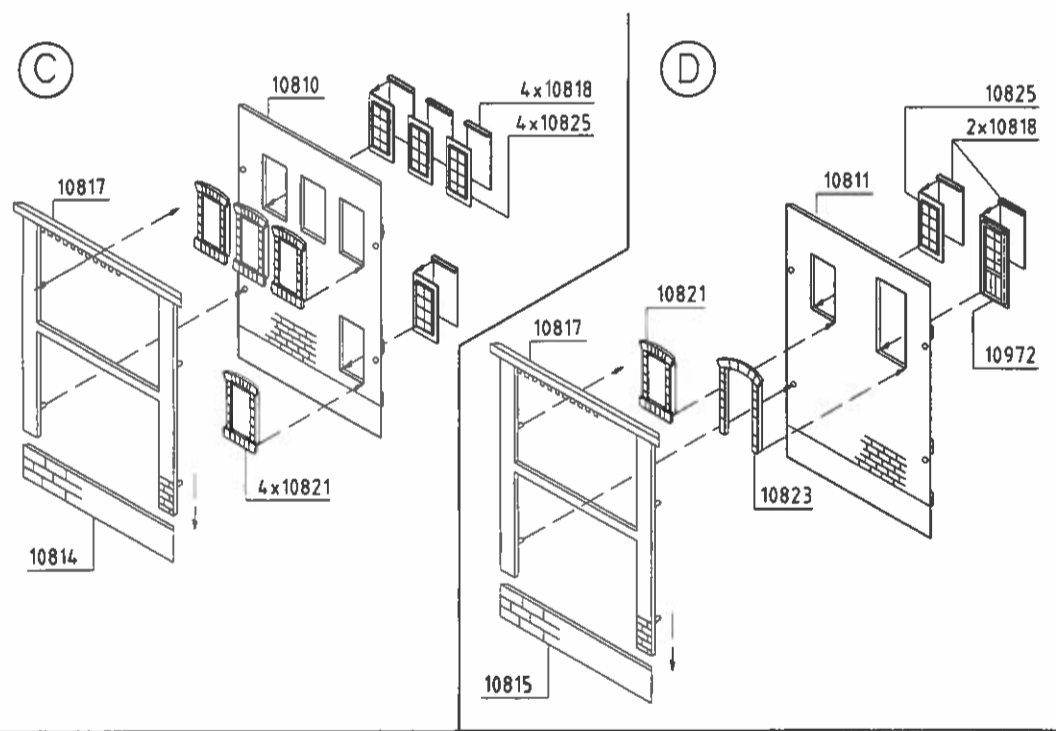

Unsere Erzeugnisse entsprechen den Sicherheitsanforderungen an Spielzeug und dürfen deshalb das Verbandszeichen **DIN** tragen.

Wir verwenden den recycelfähigen Kunststoff Polystyrol

Zum Erwerb dieses **VOLLMER**-Bausatzes gratulieren wir Ihnen. Sie haben beim Zusammenfügen bestimmt viel Freude, weil alles paßt und somit keine Nacharbeit erforderlich ist.

Ein erstklassiger Kunststoff-Kleber gehört dazu, um jede Enttäuschung auszuschließen.

VOLLMER Superzement S 30 und **Supranol 2000** - die giftfreien Superkleber - kleben sauber und verschweißen dauerhaft. Durch hohen Verzögerungseffekt wird vorzeitiges Austrocknen verhindert.

Superzement S 30 mit handlichem Pinselverschluss für großflächige Teile.

Supranol 2000 mit Feinkanüle für punktgenaues Arbeiten in der ergonomisch richtig geformten Flasche.

Irrtum und Änderungen vorbehalten.

CE Vollmer GmbH & Co. KG, Postfach 40 09 20, D-70409 Stuttgart

Printed in Germany - Imprimé en Allemagne
Gedruckt in Deutschland