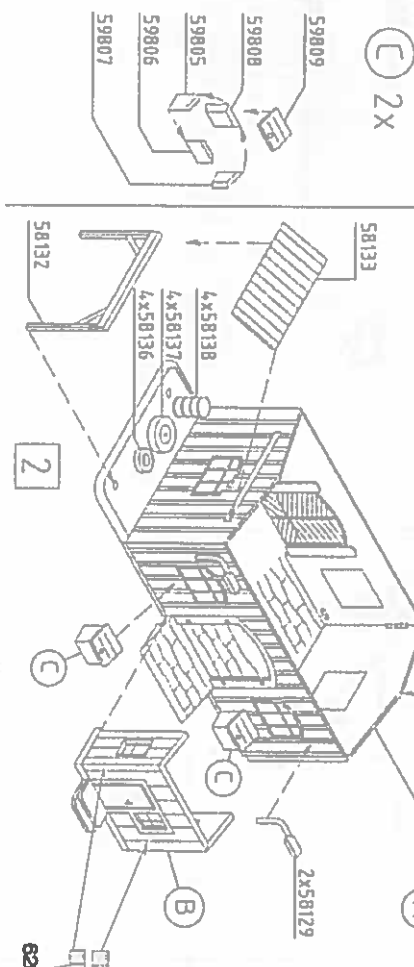

Bauanleitung für „Kohlen- und Brennstoffhandlung“, Bestell-Nr. 7554
Instructions for „Coal Depot“, No. 7554
Instructions d'assemblage pour „traitement du charbon et de combustible“, No. 7554
Bouwbeschrijving voor „Steenkool en brandstof behandeling“, No. 7554
Instrucciones de montaje para „Tratamiento de carbon y combustible“, No. 7554
Instruzione per la costruzione „Carbone e combustibili trattamento“, No. 7554

Bitte legen Sie die Einzelteile nach Buchstabengruppen zusammen und beginnen Sie dann den Zeichnungen entsprechend mit dem Zusammenbau.

Arrange the individual parts by letter groups, and then begin assembling in accordance with the drawings.

Pour l'assemblage, il faut suivre l'ordre alphabétique des dessins, et dans chaque dessin l'ordre numérique des pièces.

De onderdeelen volgens lettergroepen indelen en overeenkomstig de afbeeldingen monteren.

Ordenar las piezas por el orden de las letras indicadas para empezar con el montaje siguiendo el croquis.

Pręgo materiae pierwsze i pezzi singoli secondo gruppi alfabetiche, poi cominciare il montaggio corrispondente ai disegni.

Inhalt / Contents / Contenu / Inhoud				
21454 = 6x	22308 = 1x	27588 = 2x	58133 = 1x	59802 = 1x
22288 = 1x	22309 = 1x	58124 = 1x	58139 = 4x	59803 = 2x
22289 = 2x	22310 = 1x	58125 = 1x	58137 = 4x	59804 = 2x
22291 = 1x	22301 = 4x	58126 = 1x	58138 = 4x	59805 = 2x
22292 = 4x	22302 = 1x	58127 = 1x	58127 = 1x	59797 = 1x
22293 = 1x	22303 = 1x	27581 = 1x	58128 = 4x	59798 = 1x
22294 = 1x	22304 = 1x	27582 = 2x	58129 = 2x	59806 = 2x
22295 = 1x	22306 = 1x	27584 = 8x	58131 = 1x	59808 = 2x
22296 = 1x	22307 = 1x	27587 = 1x	58132 = 1x	59809 = 2x
				62055 = 1x

Unsere Erzeugnisse entsprechen den Sicherheitsanforderungen an Spielzeug und dürfen deshalb das Verbandszeichen DIN tragen.