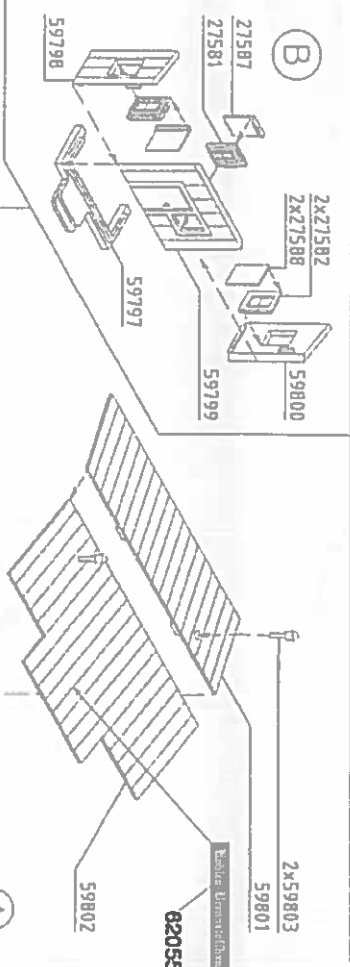

Bauanleitung für „Kohlen- und Brennstoffhandlung“, Bestell-Nr. 7554
Instructions for „Coal Depot“, No. 7554
Instructions d'assemblage pour „traitement du charbon et de combustible“, No. 7554
Bouwbeschrijving voor „Steenkool en brandstof behandeling“, No. 7554
Instrucciones de montaje para „Tratamiento de carbon y combustible“, No. 7554
Instruzione per la costruzione „Carbone e combustibili trattamento“, No. 7554

Bitte legen Sie die Einzelteile nach Buchstabengruppen zusammen und beginnen Sie dann den Zeichnungen entsprechend mit dem Zusammenbau.

Arrange the individual parts by letter groups, and then begin assembling in accordance with the drawings.

Pour l'assemblage, il faut suivre l'ordre alphabétique des dessins, et dans chaque dessin l'ordre numérique des pièces.

De onderdeelen volgens lettergroepen indelen en overeenkomstig de afbeeldingen monteren.

Ordenar las piezas por el orden de las letras indicadas para empezar con el montaje siguiendo el croquis.

Pręgo materiae pierwsze i pezzi singoli secondo gruppi alfabetiche, poi cominciare il montaggio corrispondente ai disegni.

Inhalt / Contents / Contenu / Inhoud				
21454 = 6x	22308 = 1x	27588 = 2x	58133 = 1x	59802 = 1x
22288 = 1x	22309 = 1x	58124 = 1x	58139 = 4x	59803 = 2x
22289 = 2x	22310 = 1x	58125 = 1x	58137 = 4x	59804 = 2x
22291 = 1x	22301 = 4x	58126 = 1x	58138 = 4x	59805 = 2x
22292 = 4x	22302 = 1x	58127 = 1x	58127 = 1x	59797 = 1x
22293 = 1x	22303 = 1x	27581 = 1x	58128 = 4x	59798 = 1x
22294 = 1x	22304 = 1x	27582 = 2x	58129 = 2x	59806 = 2x
22295 = 1x	22306 = 1x	27584 = 8x	58131 = 1x	59808 = 2x
22296 = 1x	22307 = 1x	27587 = 1x	58132 = 1x	59809 = 2x
				62055 = 1x

Unsere Erzeugnisse entsprechen den Sicherheitsanforderungen an Spielzeug und dürfen deshalb das Verbandszeichen DIN tragen.