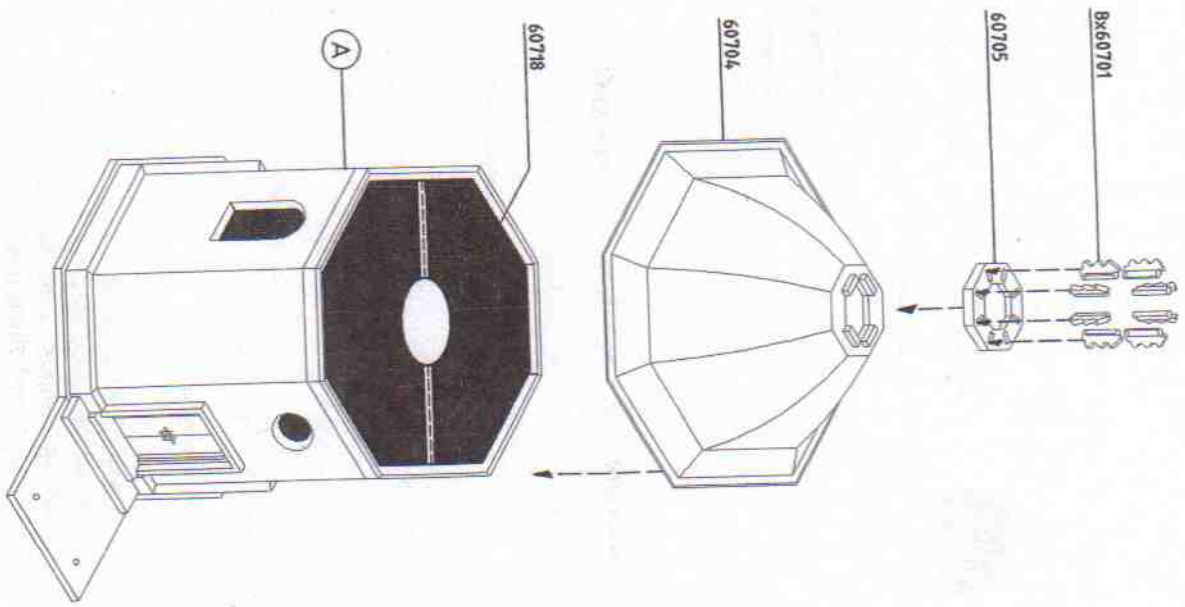

B

Streuschnee
artificial snow
neige artificielle

3