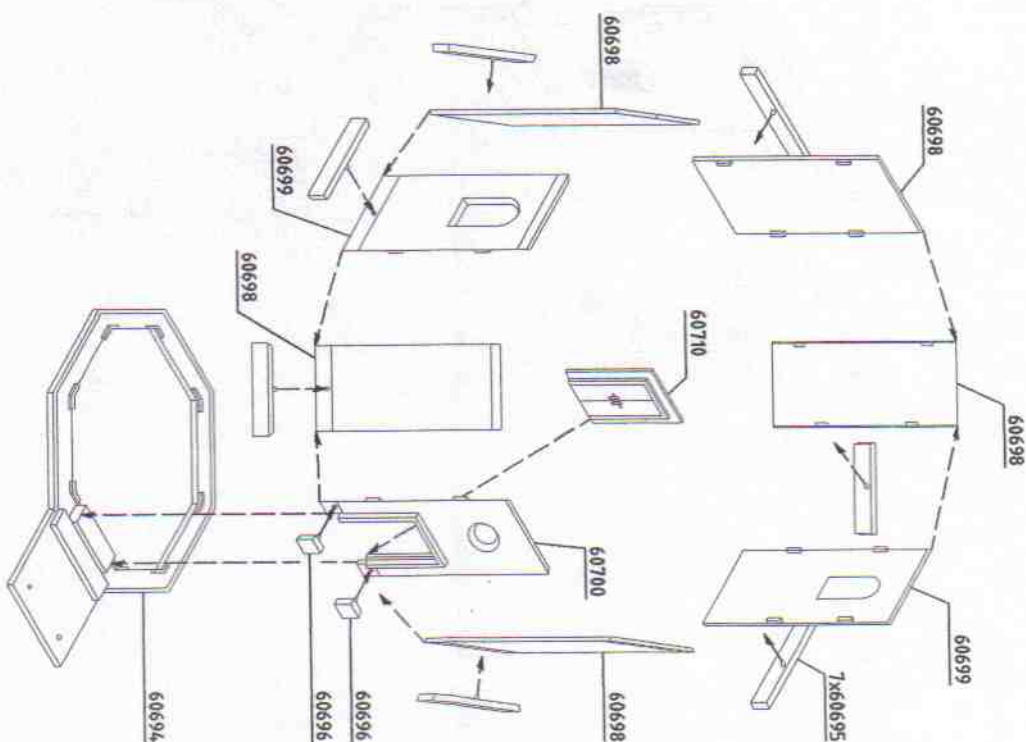

Bauanleitung für „Stille-Nacht-Gedächtniskapelle“, Bestell-Nr. 7612
Instructions for „Silent Night Memorial Chapel“, No. 7612
Instructions d'assemblage pour „Chapelle“, No. 7612
Bouwbeschrijving voor „Stille-nacht-Kapel“, No. 7612
Instrucciones de montaje para „Noche de Paz“, No. 7612
Instruizione per la costruzione „Chiesetta“, No. 7612

Bitte legen Sie die Einzelteile nach Buchstabengruppen zusammen und beginnen Sie dann den Zeichnungen entsprechend mit dem Zusammenbau.

Arrange the individual parts by letter groups, and then begin assembling in accordance with the drawings.

Pour l'assemblage, il faut suivre l'ordre alphabétique des dessins, et dans chaque dessin l'ordre numérique des pièces.

De onderdelen volgens lettergroepen indelen en overeenkomstig de afbeeldingen monteren.

Ordenar las piezas por el orden de las letras indicadas para empezar con el montaje siguiendo el croquis.

Prego mettere insieme i pezzi singoli secondo gruppi alfabetiche, poi cominciarne il montaggio corrispondente ai disegni.

Inhalt / Contents / Contenu / Inhoud	
60694 = 1x	60704 = 1x
60695 = 7x	60705 = 1x
60696 = 2x	60706 = 1x
60698 = 5x	60707 = 1x
	60708 = 2x
	60709 = 1x
	60710 = 1x
	60711 = 2x
	60718 = 1x

Unsere Erzeugnisse entsprechen den Sicherheitsanforderungen an Spielzeug und dürfen deshalb das Verkehrszeichen **DIN** tragen.

Wir verwenden den recycelbaren Kunststoff **PolyStyrol**

Zum Erwerb dieses **POLYMER**-Bausatzes gratulieren wir Ihnen. Sie haben beim Zusammenfügen bestimmt viel Freude, weil alles pakt und somit keine Nacharbeit erforderlich ist.

Ein erkrankter Kunststoff-Kleber gehört dazu, um jede Entkalkung auszuscheiden.