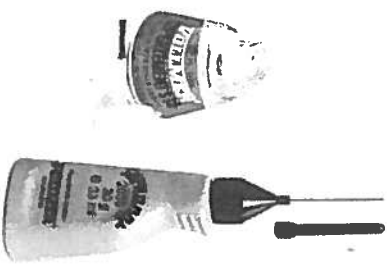

CE Vollmer GmbH & Co. KG, Postfach 40 09 20, D-70409 Stuttgart
Printed in Germany - Imprimé en Allemagne
Gedruckt in Duitland