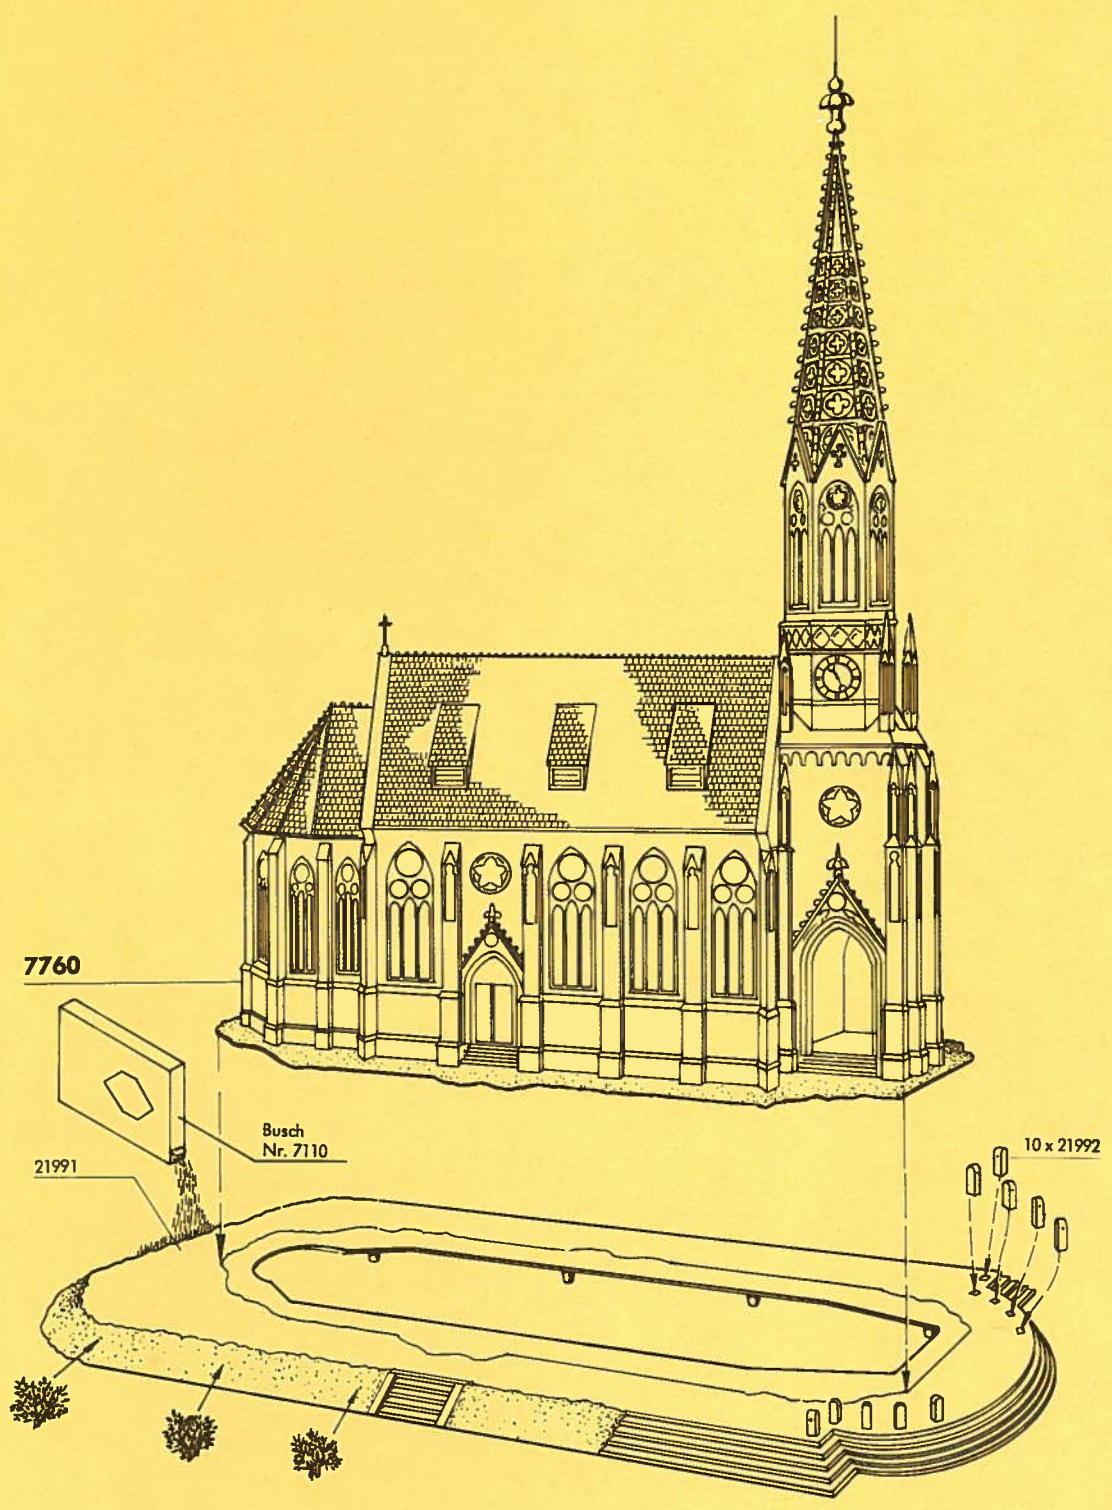

Freitreppe für 7760

Cathedral steps for 7760
Parvis d'église pour 7760
Trappenterras voor 7760

260 x 130 x 10 mm

Ful. 06

Inhalt/Contents/Contenu/Inhoud

- 21991 = 1 x
- 21992 = 10 x

VOLLMER

Made in Germany