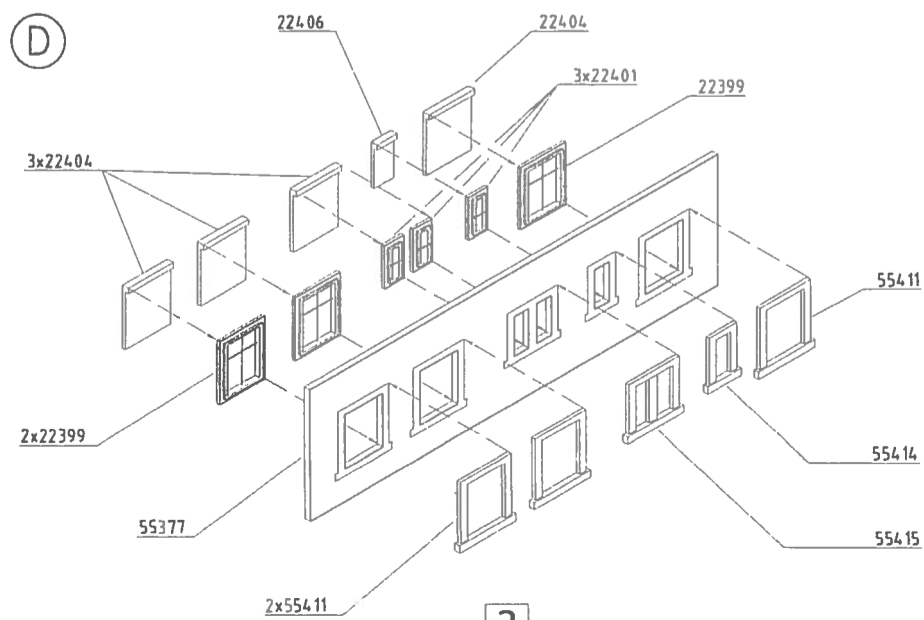

Bauanleitung für „Polizeiwache“, Bestell-Nr. 7776
Instructions for „Police Station“, No. 7776
Instructions d'assemblage pour „Poste de police“, No. 7776
Bouwbeschrijving voor „Politiepost“, No. 7776
Instrucciones de montaje para „Commissariato di polizia“, No. 7776
Istruzione per la costruzione „Commissariato di polizia“, No. 7776

Bitte legen Sie die Einzelteile nach Buchstabengruppen zusammen und beginnen Sie dann den Zeichnungen entsprechend mit dem Zusammenbau.

Arrange the individual parts by letter groups, and then begin assembling in accordance with the drawings.

Pour l'assemblage, il faut suivre l'ordre alphabétique des dessins, et dans chaque dessin l'ordre numérique des pièces.

De onderdelen volgens lettergroepen indelen en overeenkomstig de afbeeldingen monteren.

Ordenar las piezas por el orden de las letras indicadas para empezar con el montaje siguiendo el croquis.

Prego mettere insieme i pezzi singoli secondo gruppi allabetici, poi cominciare il montaggio corrispondente al disegno.

Inhalt/Contents/Contenu/Inhoud