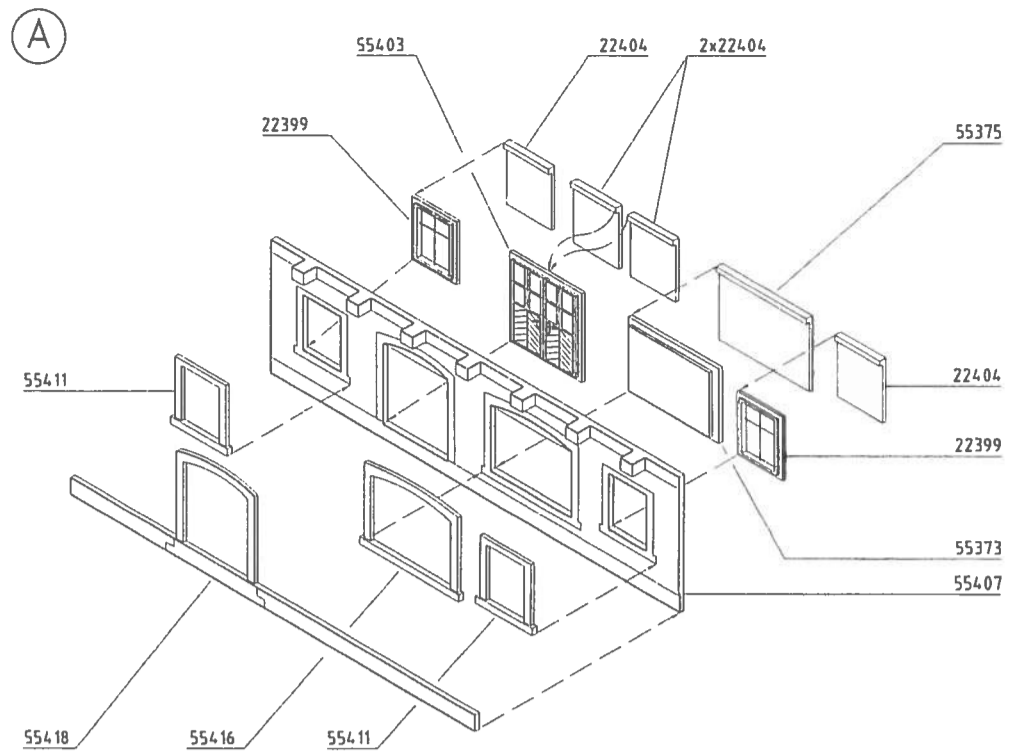

Unsere Erzeugnisse entsprechen den Sicherheitsanforderungen an Spielzeug und dürfen deshalb das Verbandszeichen **DIN** tragen.

Wir verwenden den recyclefähigen Kunststoff Polystyrol

Zum Erwerb dieses **VOLLMER**-Bausatzes gratulieren wir Ihnen. Sie haben beim Zusammenfügen bestimmt viel Freude, weil alles paßt und somit keine Nacharbeit erforderlich ist.

Ein erstklassiger Kunststoff-Kleber gehört dazu, um jede Enttäuschung auszuschließen. (Ist nicht im Bausatz enthalten)

VOLLMER Superzement S 30 und **Supranol 2000** - die giftfreien Superkleber - kleben sauber und verschweißen dauerhaft. Durch hohen Verzögerungseffekt wird vorzeitiges Austrocknen verhindert.

Superzement S 30 mit handlichem Pinselverschluß für großflächige Teile.

Supranol 2000 mit Feinkanüle für punktgenaues Arbeiten in der ergonomisch richtig geformten Flasche.

Irrtum und Änderungen vorbehalten.

Vollmer GmbH & Co. KG, Postfach 40 09 20, D-70409 Stuttgart

Printed in Germany - Imprimé en Allemagne
Gedrukt in Duitsland

2