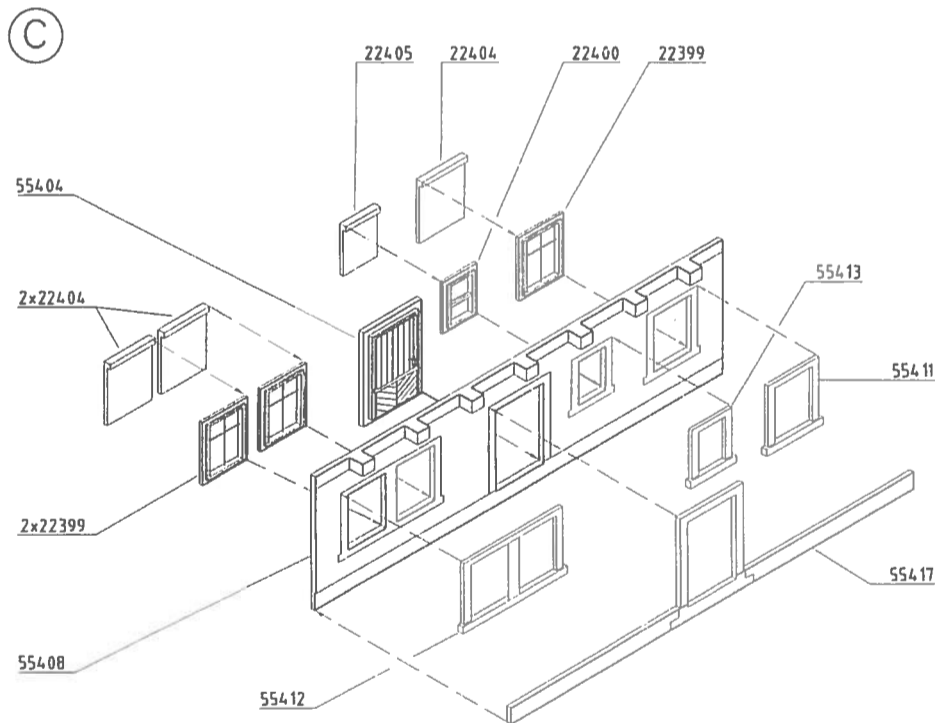

Bauanleitung für „Polizeiwache“, Bestell-Nr. 7776
Instructions for „Police Station“, No. 7776
Instructions d'assemblage pour „Poste de police“, No. 7776
Bouwbeschrijving voor „Politiepost“, No. 7776
Instrucciones de montaje para „Commissariato di polizia“, No. 7776
Istruzione per la costruzione „Commissariato di polizia“, No. 7776

Bitte legen Sie die Einzelteile nach Buchstabengruppen zusammen und beginnen Sie dann den Zeichnungen entsprechend mit dem Zusammenbau.

Arrange the individual parts by letter groups, and then begin assembling in accordance with the drawings.

Pour l'assemblage, il faut suivre l'ordre alphabétique des dessins, et dans chaque dessin l'ordre numérique des pièces.

De onderdelen volgens lettergroepen indelen en overeenkomstig de afbeeldingen monteren.

Ordenar las piezas por el orden de las letras indicadas para empezar con el montaje siguiendo el croquis.

Prego mettere insieme i pezzi singoli secondo gruppi allabetici, poi cominciare il montaggio corrispondente al disegno.

Inhalt/Contents/Contenu/Inhoud