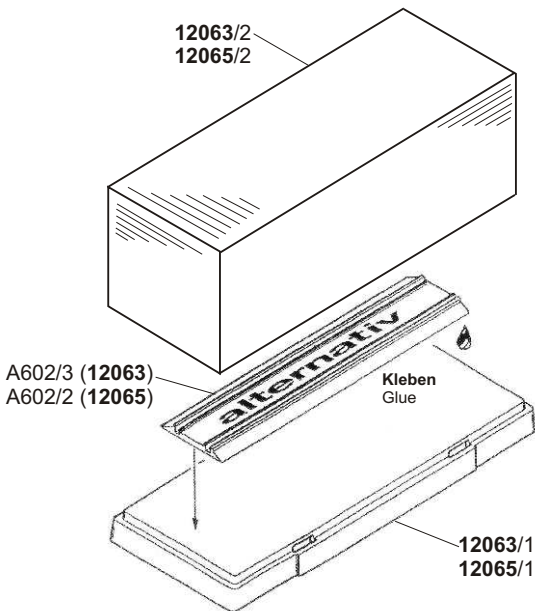

Montageanleitung Mounting instruction

Sammler-Vitrine mit Gleis Collection display with track

12063

Teile-Nr.	Stück
12063/1	1
12063/2	1
A602/3	1

12065

Teile-Nr.	Stück
12065/1	1
12065/2	1
A602/2	1

Die aktuelle Version der Anleitung finden Sie auf der kibri-Homepage unter der Artikelnummer.